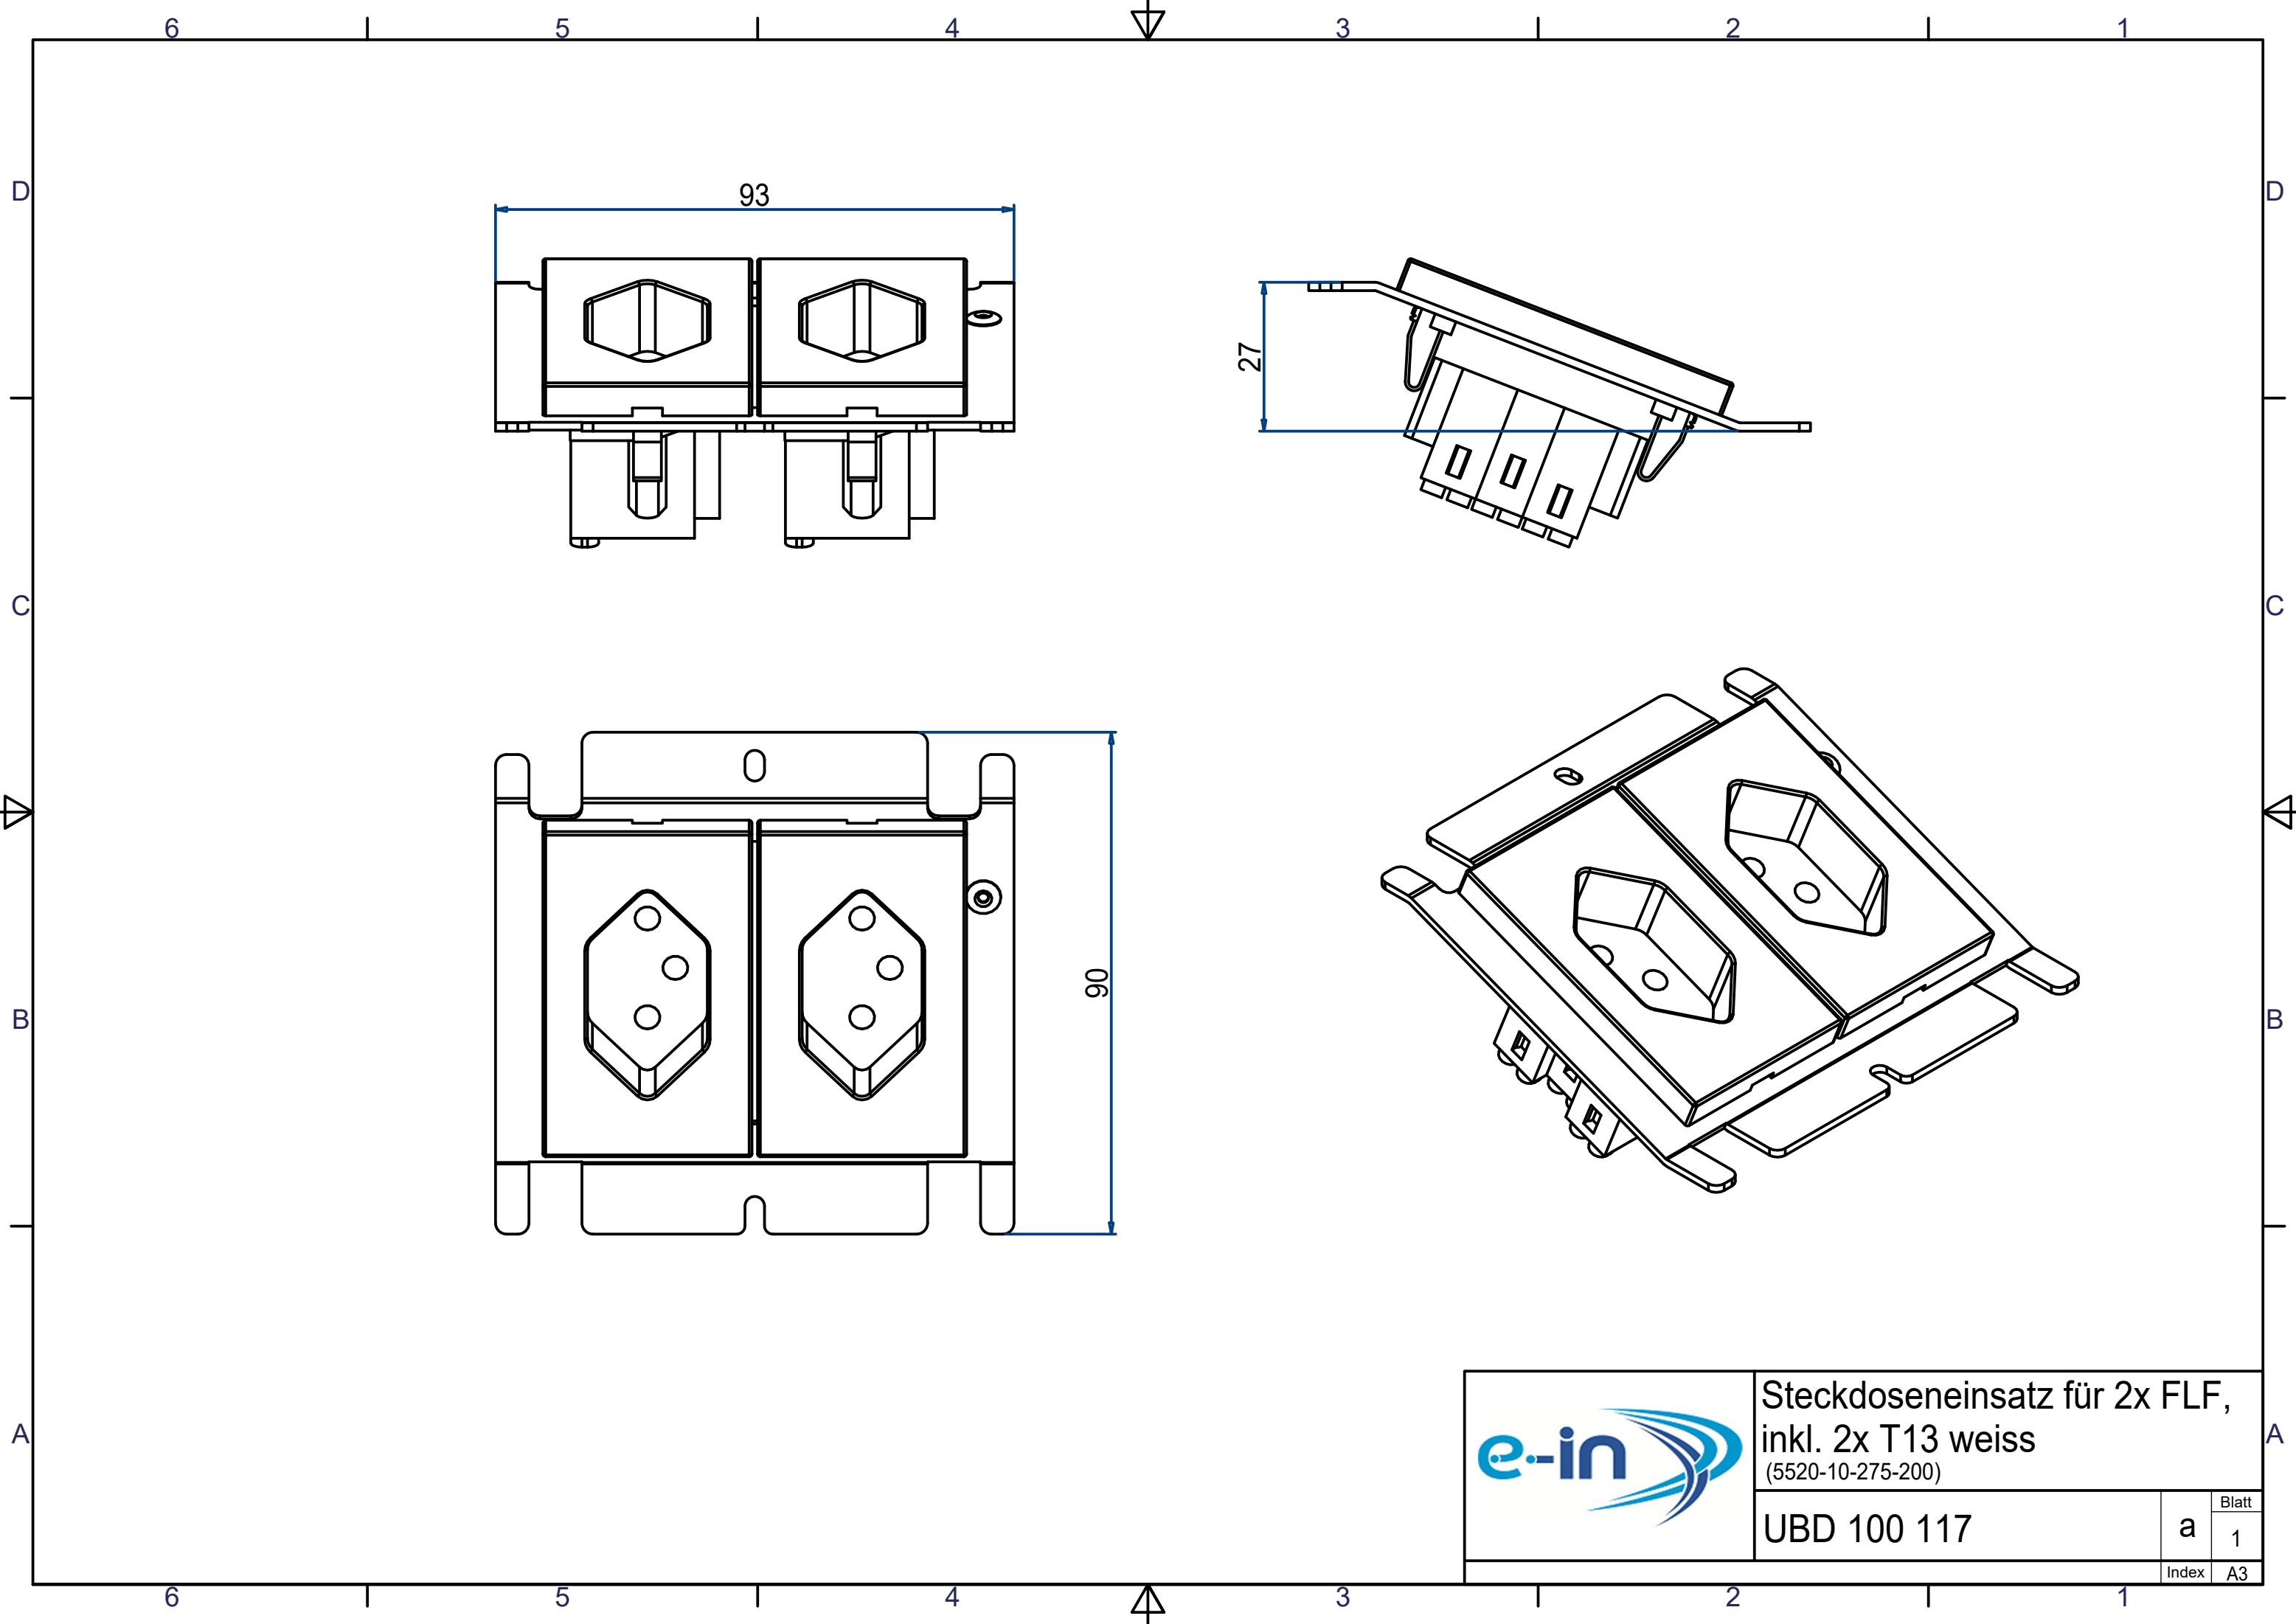

Steckdoseneinsatz für 2x FLF, inkl. 2x T13 weiss (5520-10-275-200)	
	UBD 100 117	Blatt 1
	Index	A3