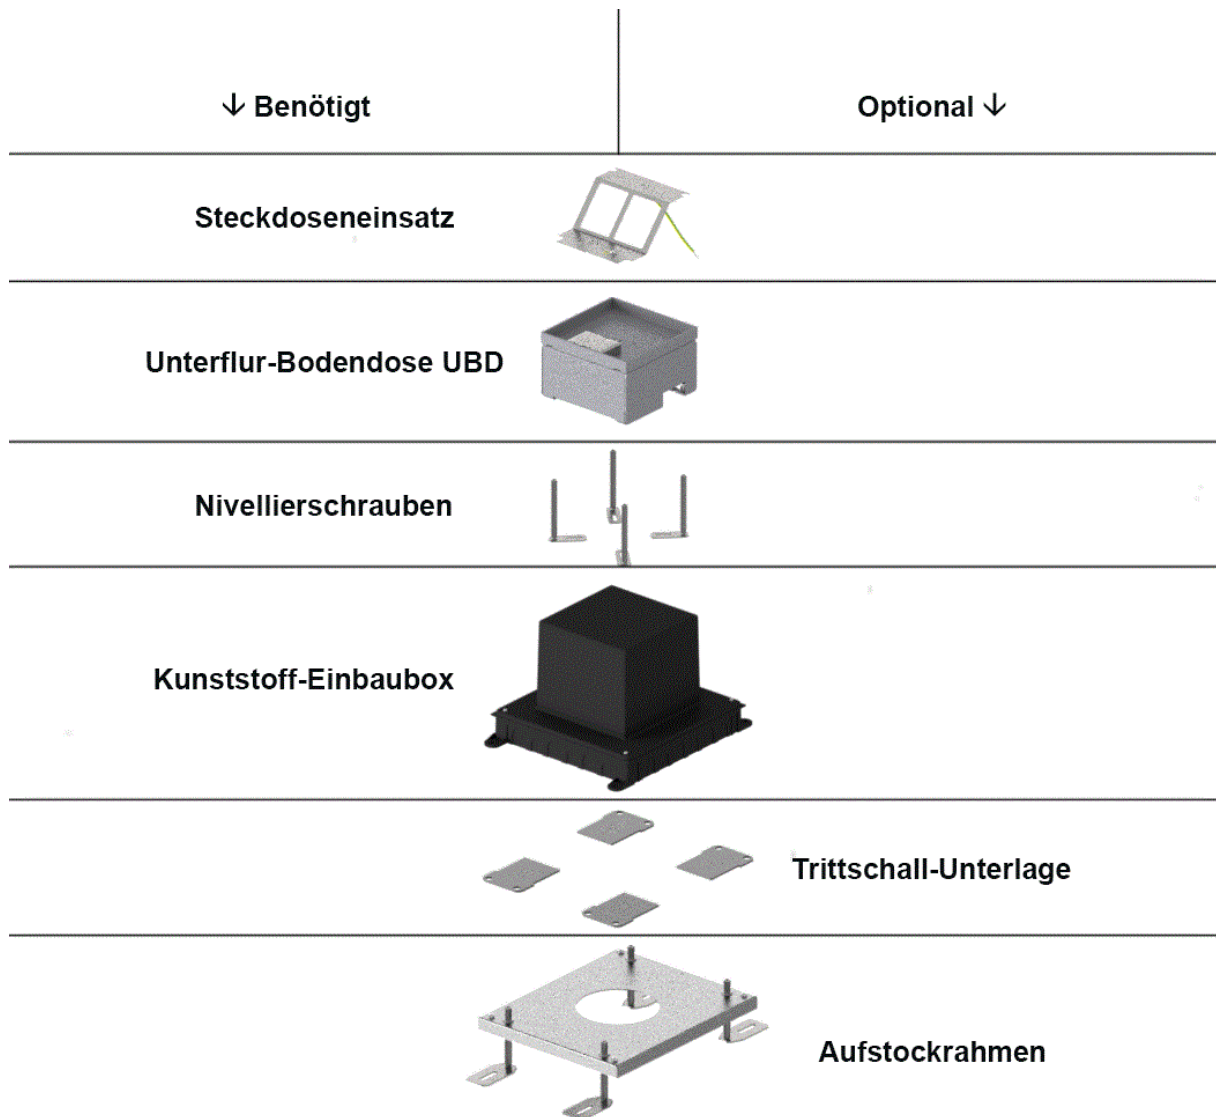

Unterflur-Bodendose UBD 100 aus Chromstahl

- Minimaler Bodenaufbau ab 120mm (Isolation + Unterlagsboden + Bodenbelag)
- Mit innenliegenden Nivellierschrauben
- Rahmen, Deckel mit Auslass und Steckdoseneinsatz aus Chromstahl
- Unterteil und Nivellierschrauben aus SVZ (sendzimir-verzinkter Stahl)

	Unterflur-Bodendose UBD 100 aus Chromstahl inkl. Blinddeckel mit Kante, geschlossen und 15mm Vertiefung
UBD 100 109	

	Nivellierschrauben, Set à 4 Stk.
	Nivellierbereich von Roh- bis Fertigboden
UBD 001 070	120 -167mm
UBD 001 095	129 - 192mm
UBD 001 120	154 - 217mm

Steckdoseneinsatz FLF horizontal

	Steckdoseneinsatz für 2x FLF, leer
UBD 100 115	

Modul 45x45

	Steckdoseneinsatz mit 2x 45x45-Ausschnitten, leer
UBD 100 145	

	Steckdoseneinsatz für 2x FLF, inkl. 2x T13 weiss (5520-10-275-200)	
	UBD 100 117	Blatt 1
	Index	A3

Unterflur-Bodendose UBD

Anmerkung

1. Etappe: Kunststoff-Einbaubox, Trittschall-Unterlage, Aufstockrahmen
2. Etappe: Unterflur-Bodendose UBD, Nivellierschrauben, Steckdoseneinsatz

- Steckdoseneinsatz für 2x FLF, leer
- zu Unterflur-Bodendose UBD 100