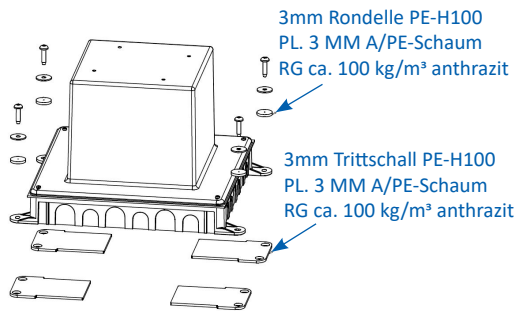

Unterflur-Bodendose UBD 100 aus Chromstahl

- Minimaler Bodenaufbau ab 120mm (Isolation + Unterlagsboden + Bodenbelag)
- Mit innenliegenden Nivellierschrauben
- Rahmen, Deckel mit Auslass und Steckdoseneinsatz aus Chromstahl
- Unterteil und Nivellierschrauben aus SVZ (sendzimir-verzinkter Stahl)

	<p>Kunststoff-Einbaubox, schwarz, halogenfrei (siehe Datenblatt) oben: 110/110mm unten: 180/230mm H: 185mm</p> <p>UBD 100 150</p>
---	--

	<p>Trittschall-Unterlage 3mm, für Einbaubox</p> <p>Set à 4 Stk.</p> <p>UBD 001 002</p>
---	---

Einbaubox aufliegend auf 3mm Trittschall PE-H100 PL. 3 MM A/PE-Schaum, RG ca. 100 kg/m³ anthrazit

A (4 : 1)

	<p>Aufstock-Rahmen aus SVZ inkl. Nivellierschrauben zu UBD 100 und 130</p>
<p>UBD 130 165</p>	<p>bis 90mm, mit EBB: bis 270mm</p>
<p>UBD 130 166</p>	<p>bis 165mm, mit EBB: bis 345mm</p>

Details UBD 100 165

Details UBD 100 166

mit 15mm Vertiefung

	Unterflur-Bodendose UBD 100 aus Chromstahl inkl. belegtem Deckel und 1 Bürstenauslass
UBD 100 100	

	Unterflur-Bodendose UBD 100 aus Chromstahl inkl. Deckel mit Kante, geschlossen, 15mm Vertiefung und 1 Bürstenauslass
UBD 100 101	