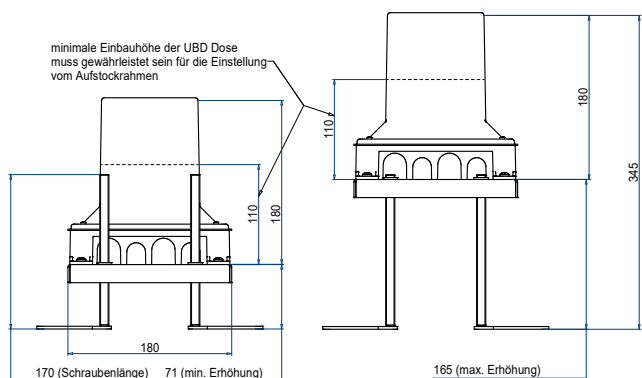

Unterflur-Bodendose UBD 100 aus Chromstahl

- Minimaler Bodenaufbau ab 120mm (Isolation + Unterlagsboden + Bodenbelag)
- Mit innenliegenden Nivellierschrauben
- Rahmen, Deckel mit Auslass und Steckdoseneinsatz aus Chromstahl
- Unterteil und Nivellierschrauben aus SVZ (sendzimir-verzinkter Stahl)

Einbaubox aufliegend auf 3mm Trittschall PE-H100 PL. 3 MM A/PE-Schaum, RG ca. 100 kg/m³ anthrazit

A (4 : 1)

	<p>Aufstock-Rahmen aus SVZ inkl. Nivellierschrauben zu UBD 100 und 130</p>
<p>UBD 130 165</p>	<p>bis 90mm, mit EBB: bis 270mm</p>
<p>UBD 130 166</p>	<p>bis 165mm, mit EBB: bis 345mm</p>

Details UBD 100 165

Details UBD 100 166

mit 15mm Vertiefung

	Unterflur-Bodendose UBD 100 aus Chromstahl inkl. belegtem Deckel und 1 Bürstenauslass
UBD 100 100	

	Unterflur-Bodendose UBD 100 aus Chromstahl inkl. Deckel mit Kante, geschlossen, 15mm Vertiefung und 1 Bürstenauslass
UBD 100 101	

	Unterflur-Bodendose UBD 100 aus Chromstahl inkl. Blinddeckel mit Kante, geschlossen und 15mm Vertiefung
UBD 100 109	

	Nivellierschrauben, Set à 4 Stk.
	Nivellierbereich von Roh- bis Fertigboden
UBD 001 070	120 -167mm
UBD 001 095	129 - 192mm
UBD 001 120	154 - 217mm