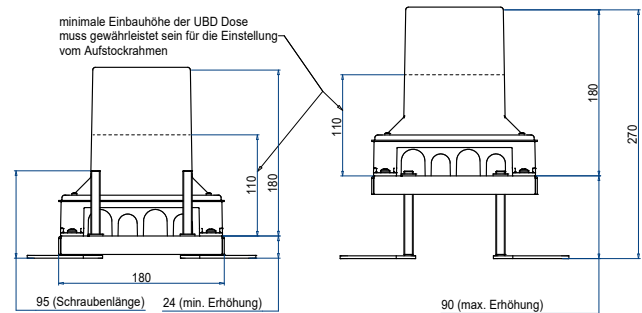

Unterflur-Bodendose UBD 100 aus Chromstahl

- Minimaler Bodenaufbau ab 120mm (Isolation + Unterlagsboden + Bodenbelag)
- Mit innenliegenden Nivellierschrauben
- Rahmen, Deckel mit Auslass und Steckdoseneinsatz aus Chromstahl
- Unterteil und Nivellierschrauben aus SVZ (sendzimir-verzinkter Stahl)

Einbaubox aufliegend auf 3mm Trittschall PE-H100 PL. 3 MM A/PE-Schaum, RG ca. 100 kg/m³ anthrazit

A (4 : 1)

	<p>Aufstock-Rahmen aus SVZ inkl. Nivellierschrauben zu UBD 100 und 130</p>
<p>UBD 130 165</p>	<p>bis 90mm, mit EBB: bis 270mm</p>
<p>UBD 130 166</p>	<p>bis 165mm, mit EBB: bis 345mm</p>

Details UBD 100 165

Details UBD 100 166

mit 15mm Vertiefung

	Unterflur-Bodendose UBD 100 aus Chromstahl inkl. belegtem Deckel und 1 Bürstenauslass
UBD 100 100	

	Unterflur-Bodendose UBD 100 aus Chromstahl inkl. Deckel mit Kante, geschlossen, 15mm Vertiefung und 1 Bürstenauslass
UBD 100 101	

	Unterflur-Bodendose UBD 100 aus Chromstahl inkl. Blinddeckel mit Kante, geschlossen und 15mm Vertiefung
UBD 100 109	

	Nivellierschrauben, Set à 4 Stk.
	Nivellierbereich von Roh- bis Fertigboden
UBD 001 070	120 -167mm
UBD 001 095	129 - 192mm
UBD 001 120	154 - 217mm