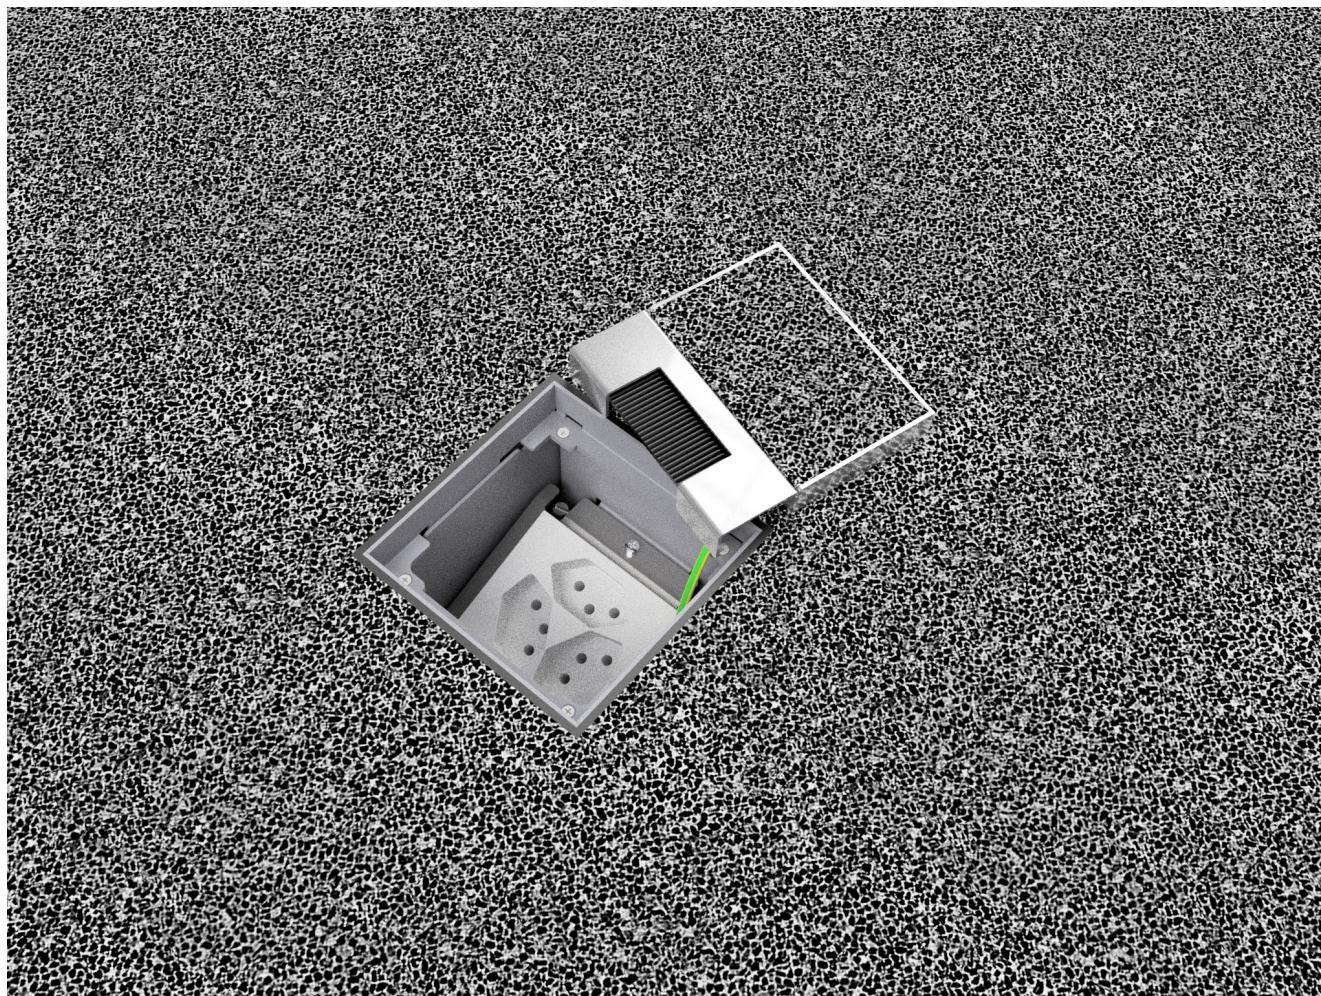

Unterflur-Bodendose UBD 100 aus Chromstahl

- Minimaler Bodenaufbau ab 120mm (Isolation + Unterlagsboden + Bodenbelag)
- Mit innenliegenden Nivellierschrauben
- Rahmen, Deckel mit Auslass und Steckdoseneinsatz aus Chromstahl
- Unterteil und Nivellierschrauben aus SVZ (sendzimir-verzinkter Stahl)

	<p>Kunststoff-Einbaubox, schwarz, halogenfrei (siehe Datenblatt) oben: 110/110mm unten: 180/230mm H: 185mm</p> <p>UBD 100 150</p>
---	--

	<p>Trittschall-Unterlage 3mm, für Einbaubox</p> <p>Set à 4 Stk.</p> <p>UBD 001 002</p>
---	---

Einbaubox aufliegend auf 3mm Trittschall PE-H100 PL. 3 MM A/PE-Schaum, RG ca. 100 kg/m³ anthrazit

A (4 : 1)

	<p>Aufstock-Rahmen aus SVZ inkl. Nivellierschrauben zu UBD 100 und 130</p>
<p>UBD 130 165</p>	<p>bis 90mm, mit EBB: bis 270mm</p>
<p>UBD 130 166</p>	<p>bis 165mm, mit EBB: bis 345mm</p>

Details UBD 100 165

Details UBD 100 166

mit 15mm Vertiefung

	Unterflur-Bodendose UBD 100 aus Chromstahl inkl. belegtem Deckel und 1 Bürstenauslass
UBD 100 100	

	Unterflur-Bodendose UBD 100 aus Chromstahl inkl. Deckel mit Kante, geschlossen, 15mm Vertiefung und 1 Bürstenauslass
UBD 100 101	