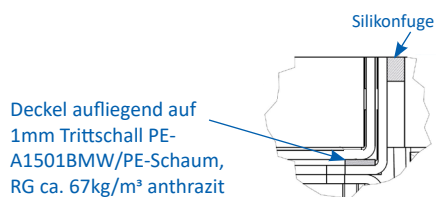

Unterflur-Bodendose UBD 100 aus Chromstahl

- Minimaler Bodenaufbau ab 120mm (Isolation + Unterlagsboden + Bodenbelag)
- Mit innenliegenden Nivellierschrauben
- Rahmen, Deckel mit Auslass und Steckdoseneinsatz aus Chromstahl
- Unterteil und Nivellierschrauben aus SVZ (sendzimir-verzinkter Stahl)

	<p>Kunststoff-Einbaubox, schwarz, halogenfrei (siehe Datenblatt) oben: 110/110mm unten: 180/230mm H: 185mm</p> <p>UBD 100 150</p>
---	--

	<p>Trittschall-Unterlage 3mm, für Einbaubox</p> <p>Set à 4 Stk.</p> <p>UBD 001 002</p>
---	---

Einbaubox aufliegend auf 3mm Trittschall PE-H100 PL. 3 MM A/PE-Schaum, RG ca. 100 kg/m³ anthrazit

A (4 : 1)

	<p>Aufstock-Rahmen aus SVZ inkl. Nivellierschrauben zu UBD 100 und 130</p>
<p>UBD 130 165</p>	<p>bis 90mm, mit EBB: bis 270mm</p>
<p>UBD 130 166</p>	<p>bis 165mm, mit EBB: bis 345mm</p>

Details UBD 100 165

Details UBD 100 166

mit 15mm Vertiefung

	Unterflur-Bodendose UBD 100 aus Chromstahl inkl. belegtem Deckel und 1 Bürstenauslass
UBD 100 100	

	Unterflur-Bodendose UBD 100 aus Chromstahl inkl. Deckel mit Kante, geschlossen, 15mm Vertiefung und 1 Bürstenauslass
UBD 100 101	