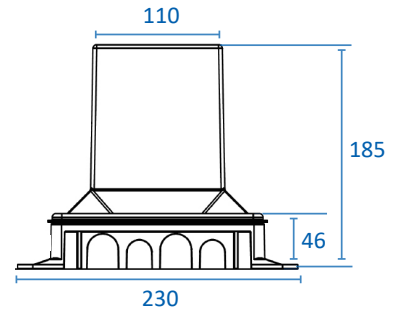

	<p>Kunststoff-Einbaubox, schwarz, halogenfrei (siehe Datenblatt) oben: 110/110mm unten: 180/230mm H: 185mm</p> <p>UBD 100 150</p>
---	--

	<p>Trittschall-Unterlage 3mm, für Einbaubox</p> <p>Set à 4 Stk.</p> <p>UBD 001 002</p>
---	---

Einbaubox aufliegend auf 3mm Trittschall PE-H100 PL. 3 MM A/PE-Schaum, RG ca. 100 kg/m³ anthrazit

A (4 : 1)

	<p>Aufstock-Rahmen aus SVZ inkl. Nivellierschrauben zu UBD 100 und 130</p>
<p>UBD 130 165</p>	<p>bis 90mm, mit EBB: bis 270mm</p>
<p>UBD 130 166</p>	<p>bis 165mm, mit EBB: bis 345mm</p>