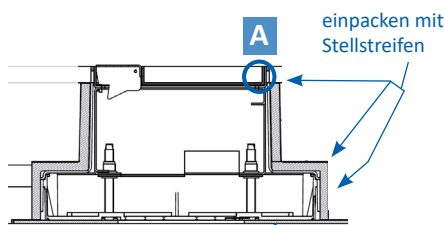

Unterflur-Bodendose UBD 100 aus Chromstahl

- Minimaler Bodenaufbau ab 120mm (Isolation + Unterlagsboden + Bodenbelag)
- Mit innenliegenden Nivellierschrauben
- Rahmen, Deckel mit Auslass und Steckdoseneinsatz aus Chromstahl
- Unterteil und Nivellierschrauben aus SVZ (sendzimir-verzinkter Stahl)

	<p>Kunststoff-Einbaubox, schwarz, halogenfrei (siehe Datenblatt) oben: 110/110mm unten: 180/230mm H: 185mm</p> <p>UBD 100 150</p>
---	--

	<p>Trittschall-Unterlage 3mm, für Einbaubox</p> <p>Set à 4 Stk.</p> <p>UBD 001 002</p>
---	---

Einbaubox aufliegend auf 3mm Trittschall PE-H100 PL. 3 MM A/PE-Schaum, RG ca. 100 kg/m³ anthrazit

A (4 : 1)

	<p>Aufstock-Rahmen aus SVZ inkl. Nivellierschrauben zu UBD 100 und 130</p>
<p>UBD 130 165</p>	<p>bis 90mm, mit EBB: bis 270mm</p>
<p>UBD 130 166</p>	<p>bis 165mm, mit EBB: bis 345mm</p>

Details UBD 100 165

Details UBD 100 166

mit 15mm Vertiefung

	Unterflur-Bodendose UBD 100 aus Chromstahl inkl. belegtem Deckel und 1 Bürstenauslass
UBD 100 100	

	Unterflur-Bodendose UBD 100 aus Chromstahl inkl. Deckel mit Kante, geschlossen, 15mm Vertiefung und 1 Bürstenauslass
UBD 100 101	