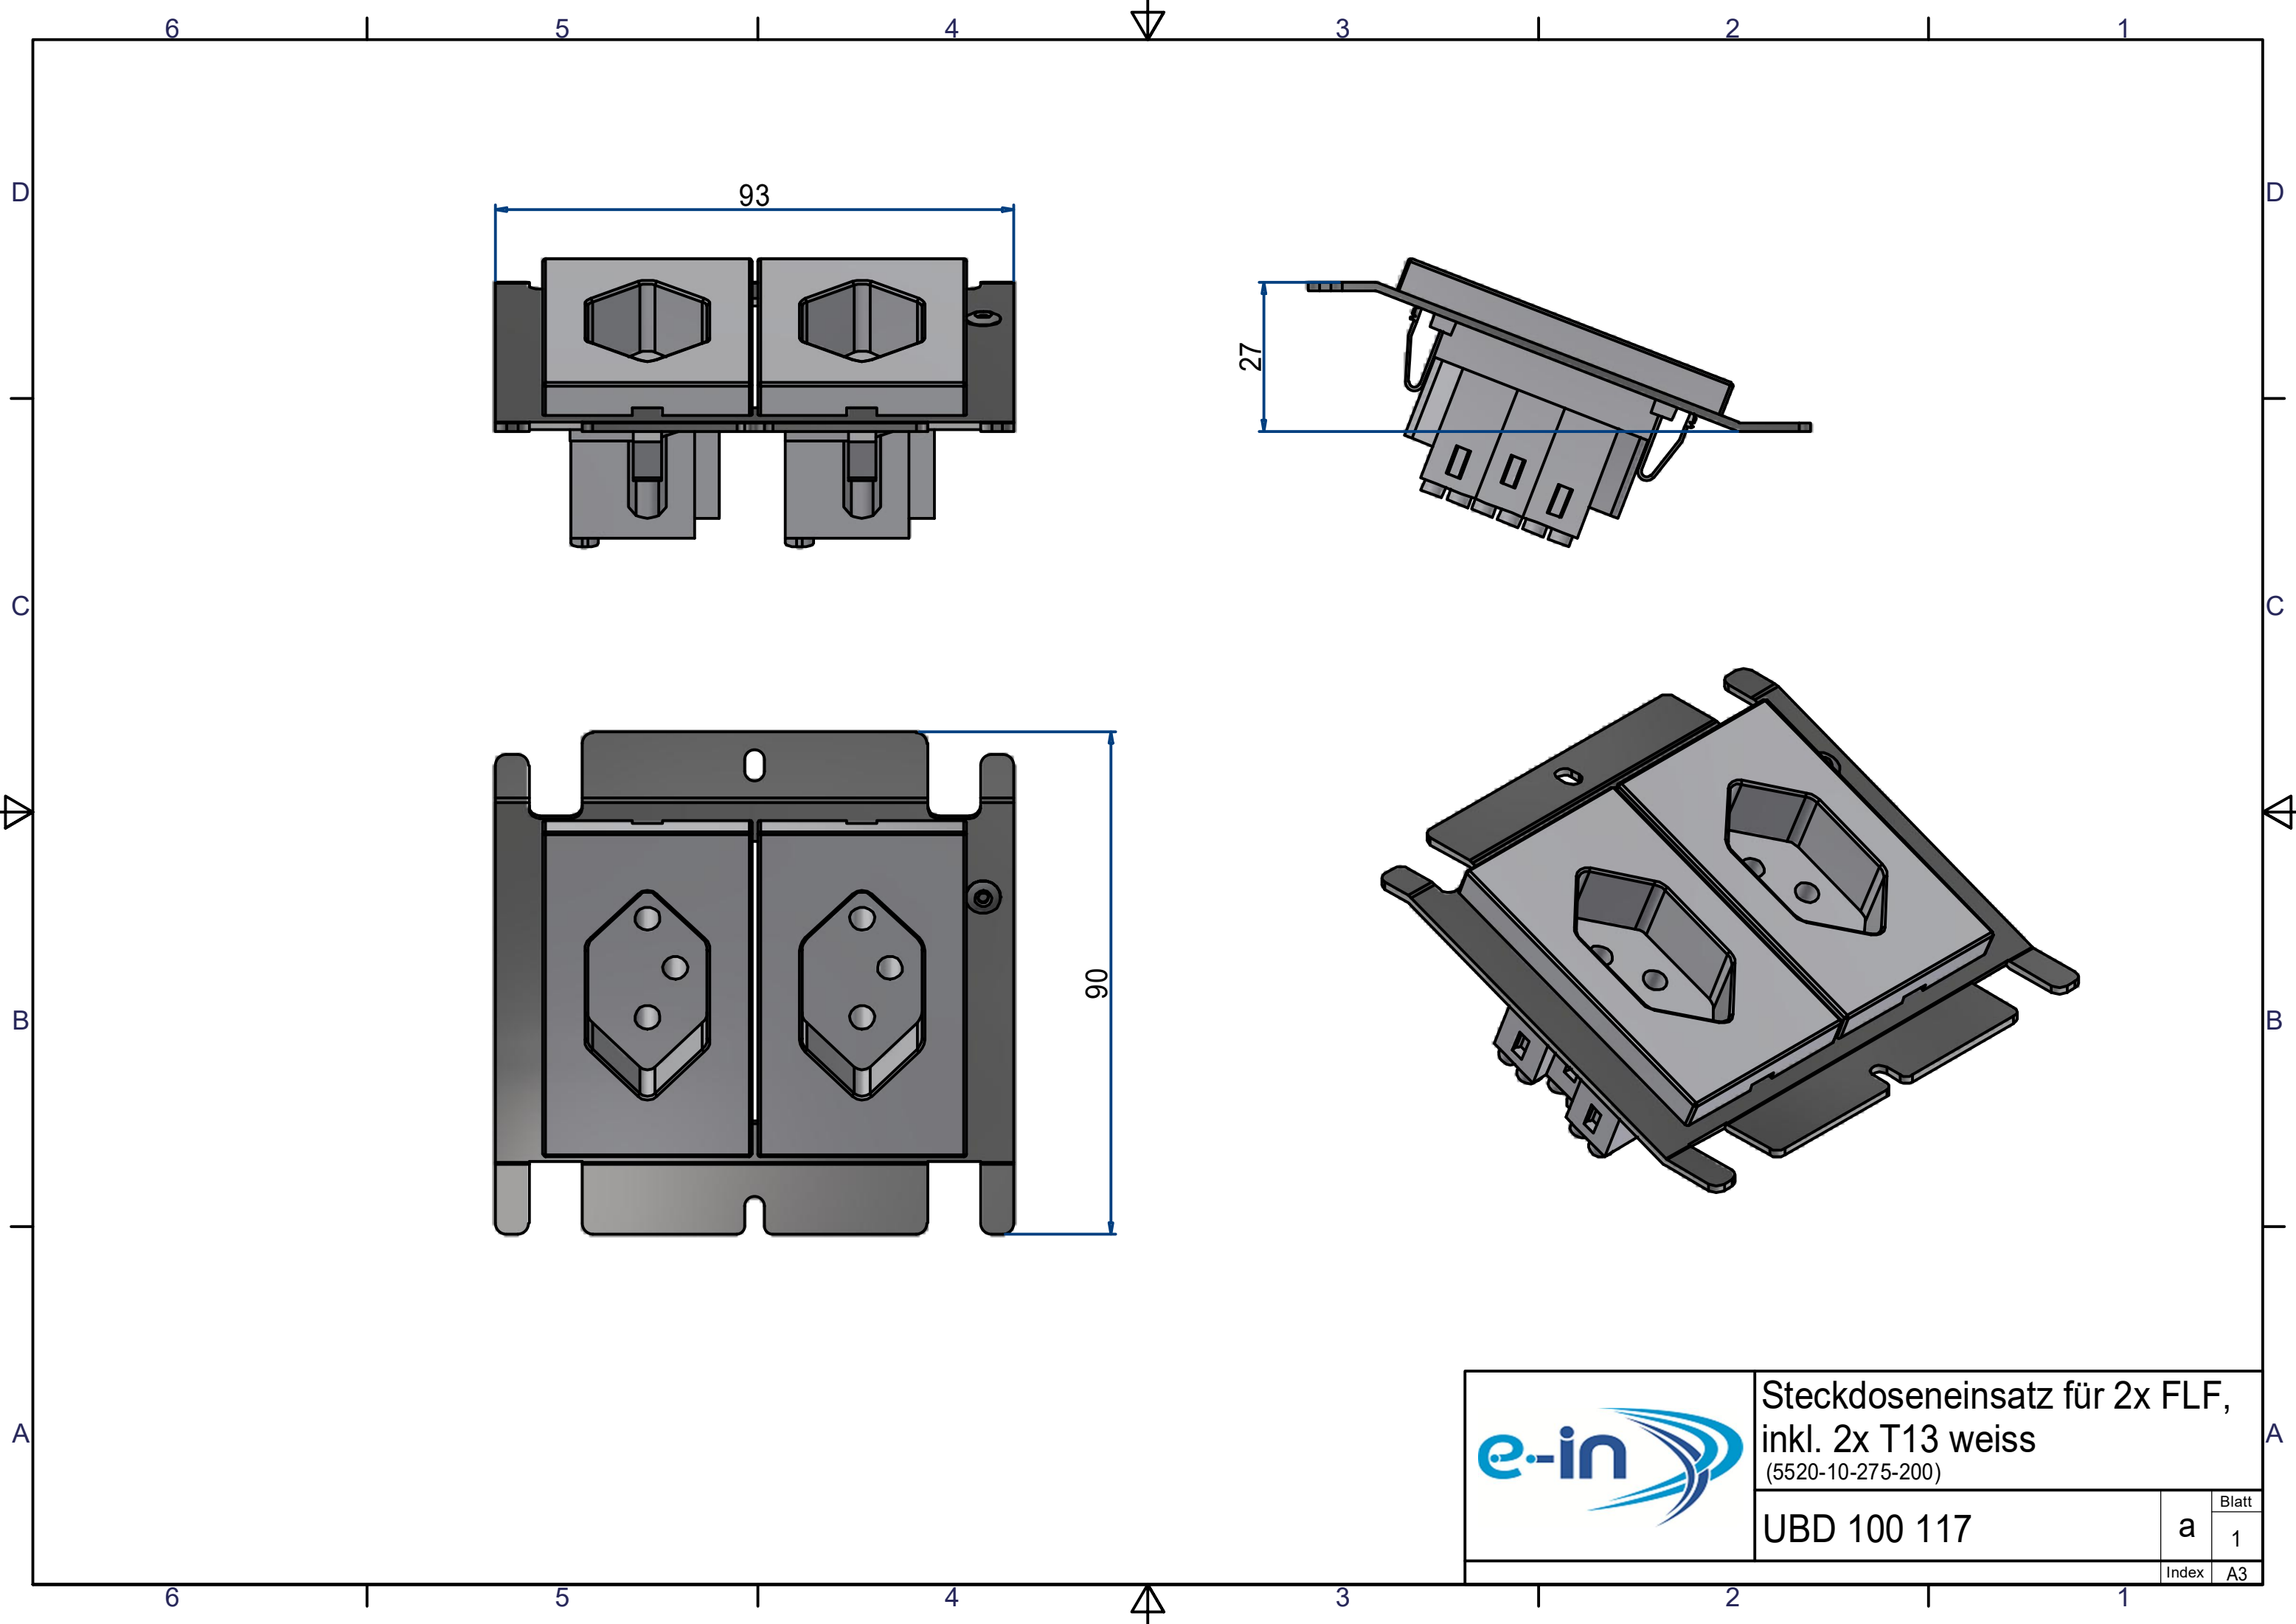

Steckdoseneinsatz für 2x FLF, inkl. 2x T13 weiss (5520-10-275-200)	
	UBD 100 117	<table border="1"> <tr> <td>Blatt</td> <td>1</td> </tr> <tr> <td>Index</td> <td>A3</td> </tr> </table>