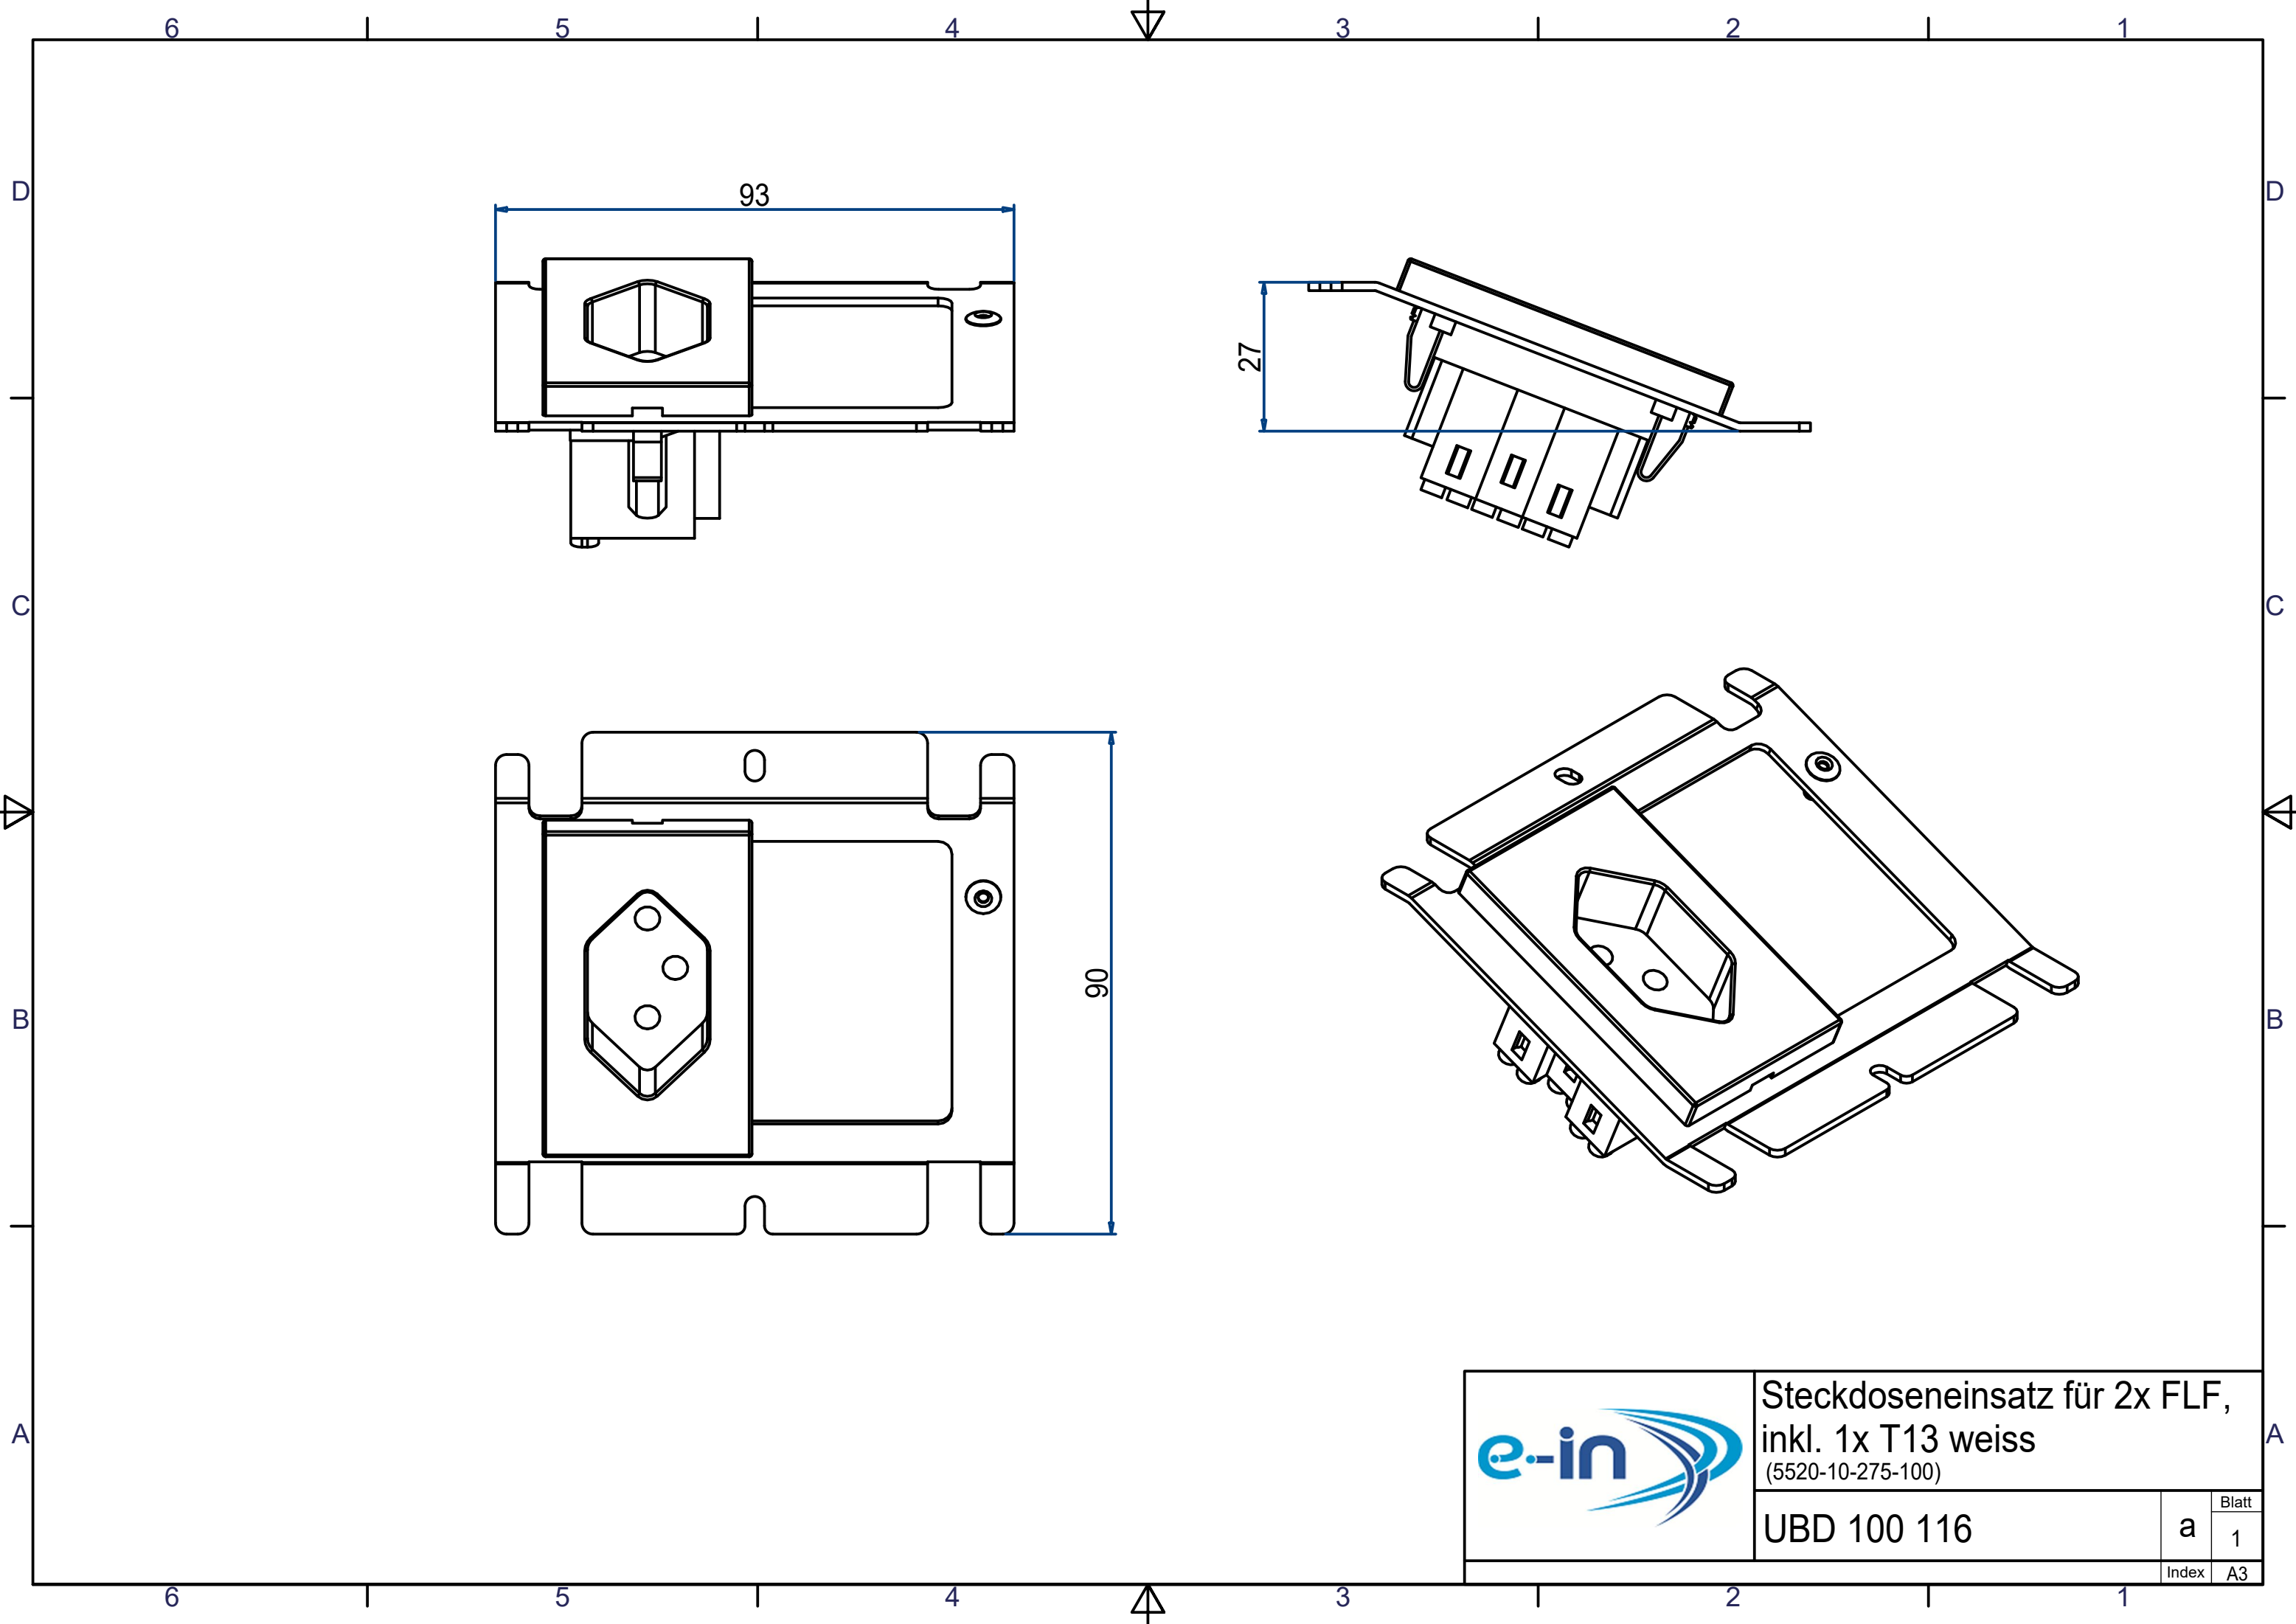

Steckdoseneinsatz für 2x FLF, inkl. 1x T13 weiss (5520-10-275-100)	
	UBD 100 116	Blatt 1
	Index A3