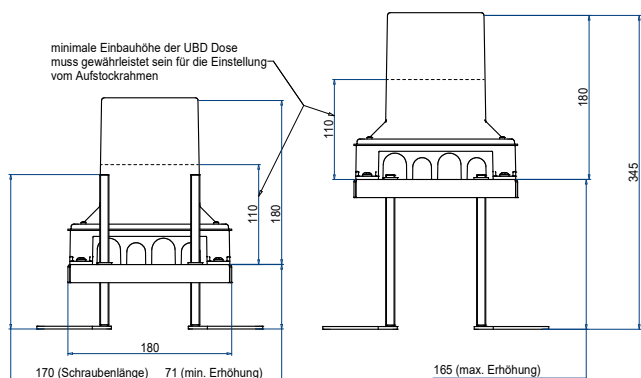

Unterflur-Bodendose UBD 100 aus Chromstahl

- Minimaler Bodenaufbau ab 120mm (Isolation + Unterlagsboden + Bodenbelag)
- Mit innenliegenden Nivellierschrauben
- Rahmen, Deckel mit Auslass und Steckdoseneinsatz aus Chromstahl
- Unterteil und Nivellierschrauben aus SVZ (sendzimir-verzinkter Stahl)

	Kunststoff-Einbaubox, schwarz, halogenfrei (siehe Datenblatt) oben: 110/110mm unten: 180/230mm H: 185mm
UBD 100 150	

	Trittschall-Unterlage 3mm, für Einbaubox Set à 4 Stk.
UBD 001 002	

Einbaubox aufliegend auf 3mm Trittschall PE-H100 PL. 3 MM A/PE-Schaum, RG ca. 100 kg/m³ anthrazit

	Aufstock-Rahmen aus SVZ inkl. Nivellierschrauben zu UBD 100 und 130
UBD 130 165	bis 90mm, mit EBB: bis 270mm
UBD 130 166	bis 165mm, mit EBB: bis 345mm

Details UBD 100 165

Details UBD 100 166

mit 15mm Vertiefung

	Unterflur-Bodendose UBD 100 aus Chromstahl inkl. belegtem Deckel und 1 Bürstenauslass
UBD 100 100	

	Unterflur-Bodendose UBD 100 aus Chromstahl inkl. Deckel mit Kante, geschlossen, 15mm Vertiefung und 1 Bürstenauslass
UBD 100 101	