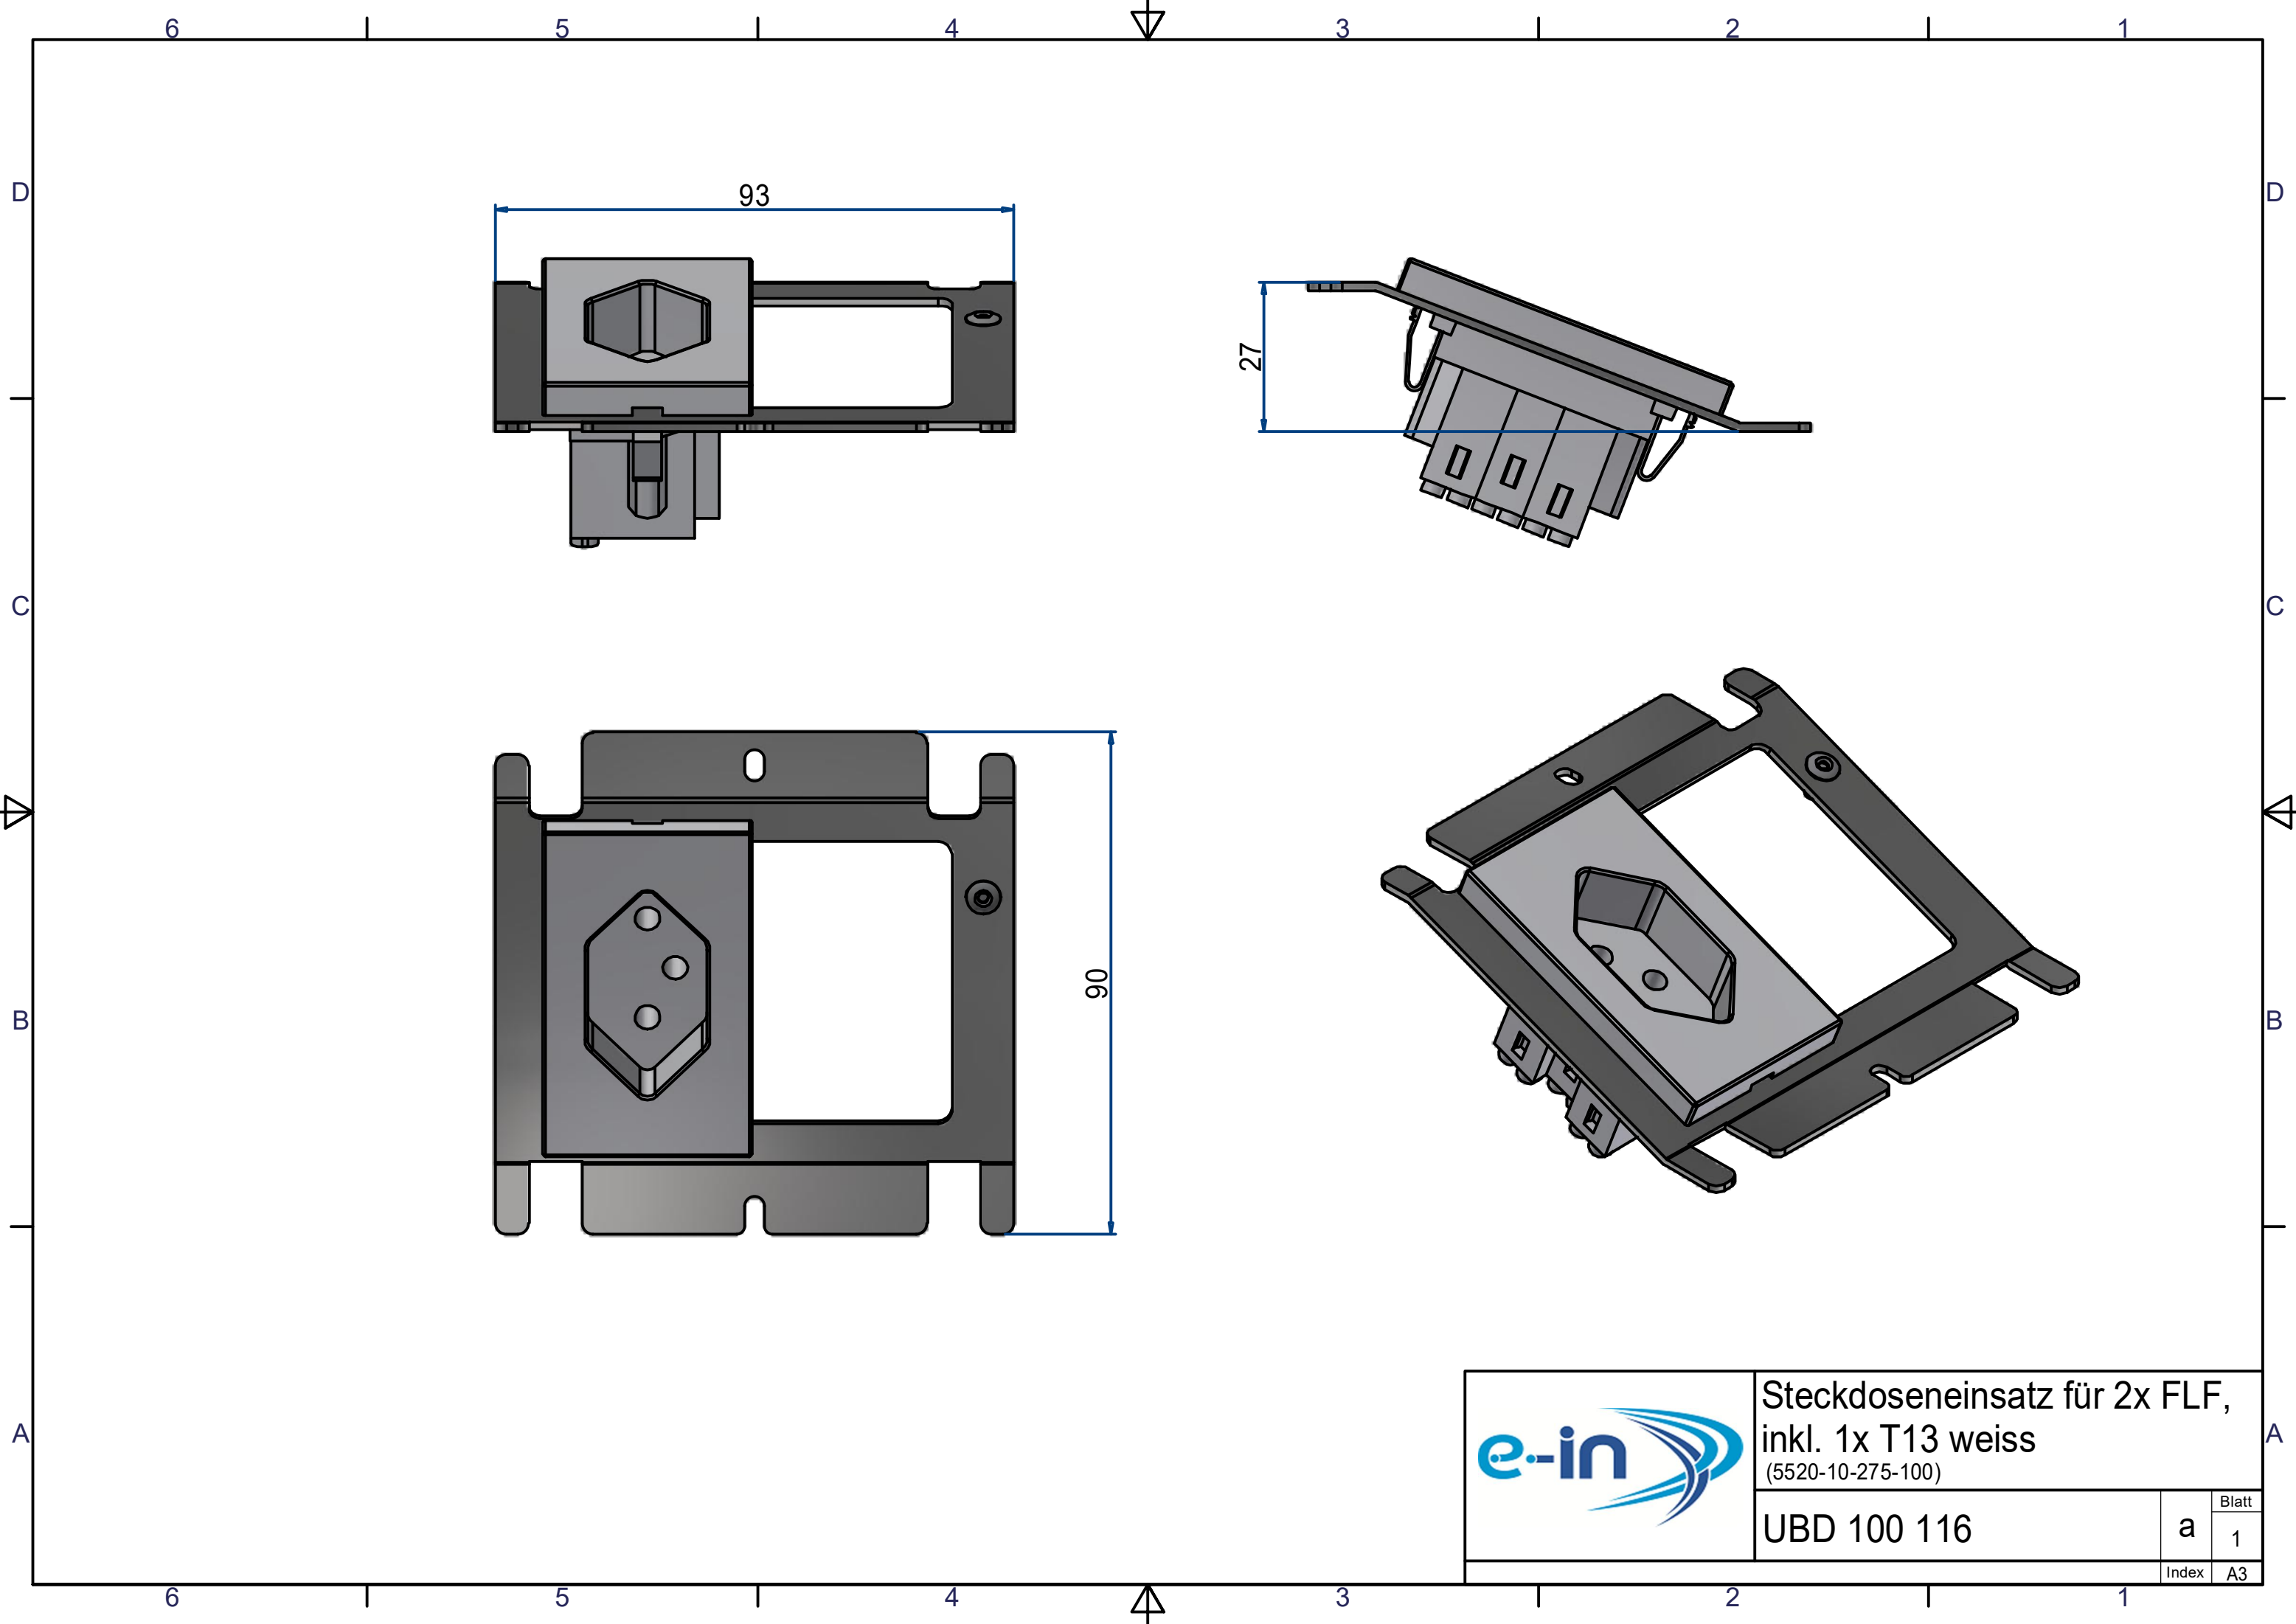

Unterflur-Bodendose UBD 100 aus Chromstahl

- Minimaler Bodenaufbau ab 120mm (Isolation + Unterlagsboden + Bodenbelag)
- Mit innenliegenden Nivellierschrauben
- Rahmen, Deckel mit Auslass und Steckdoseneinsatz aus Chromstahl
- Unterteil und Nivellierschrauben aus SVZ (sendzimir-verzinkter Stahl)

	Unterflur-Bodendose UBD 100 aus Chromstahl inkl. belegtem Deckel und 1 Bürstenauslass
UBD 100 100	

	Unterflur-Bodendose UBD 100 aus Chromstahl inkl. Deckel mit Kante, geschlossen, 15mm Vertiefung und 1 Bürstenauslass
UBD 100 101	

Steckdoseneinsatz FLF horizontal

	Steckdoseneinsatz für 2x FLF, leer
UBD 100 115	

Modul 45x45

	Steckdoseneinsatz mit 2x 45x45-Ausschnitten, leer
UBD 100 145	

	Steckdoseneinsatz für 2x FLF, inkl. 1x T13 weiss (5520-10-275-100)	
	UBD 100 116	Blatt 1
	Index A3	