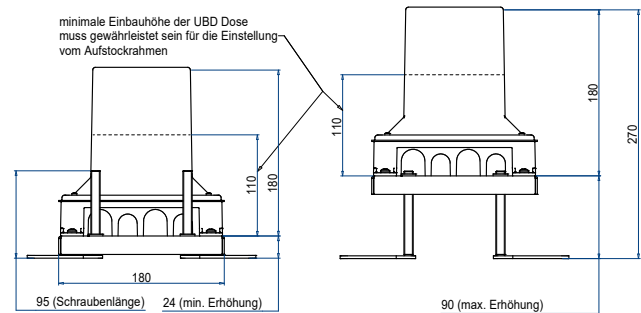

Unterflur-Bodendose UBD 100 aus Chromstahl

- Minimaler Bodenaufbau ab 120mm (Isolation + Unterlagsboden + Bodenbelag)
- Mit innenliegenden Nivellierschrauben
- Rahmen, Deckel mit Auslass und Steckdoseneinsatz aus Chromstahl
- Unterteil und Nivellierschrauben aus SVZ (sendzimir-verzinkter Stahl)

	Kunststoff-Einbaubox, schwarz, halogenfrei (siehe Datenblatt) oben: 110/110mm unten: 180/230mm H: 185mm
UBD 100 150	

	Trittschall-Unterlage 3mm, für Einbaubox Set à 4 Stk.
UBD 001 002	

Einbaubox aufliegend auf 3mm Trittschall PE-H100 PL. 3 MM A/PE-Schaum, RG ca. 100 kg/m³ anthrazit

	Aufstock-Rahmen aus SVZ inkl. Nivellierschrauben zu UBD 100 und 130
UBD 130 165	bis 90mm, mit EBB: bis 270mm
UBD 130 166	bis 165mm, mit EBB: bis 345mm

Details UBD 100 165

Details UBD 100 166

mit 15mm Vertiefung

	Unterflur-Bodendose UBD 100 aus Chromstahl inkl. belegtem Deckel und 1 Bürstenauslass
UBD 100 100	

	Unterflur-Bodendose UBD 100 aus Chromstahl inkl. Deckel mit Kante, geschlossen, 15mm Vertiefung und 1 Bürstenauslass
UBD 100 101	