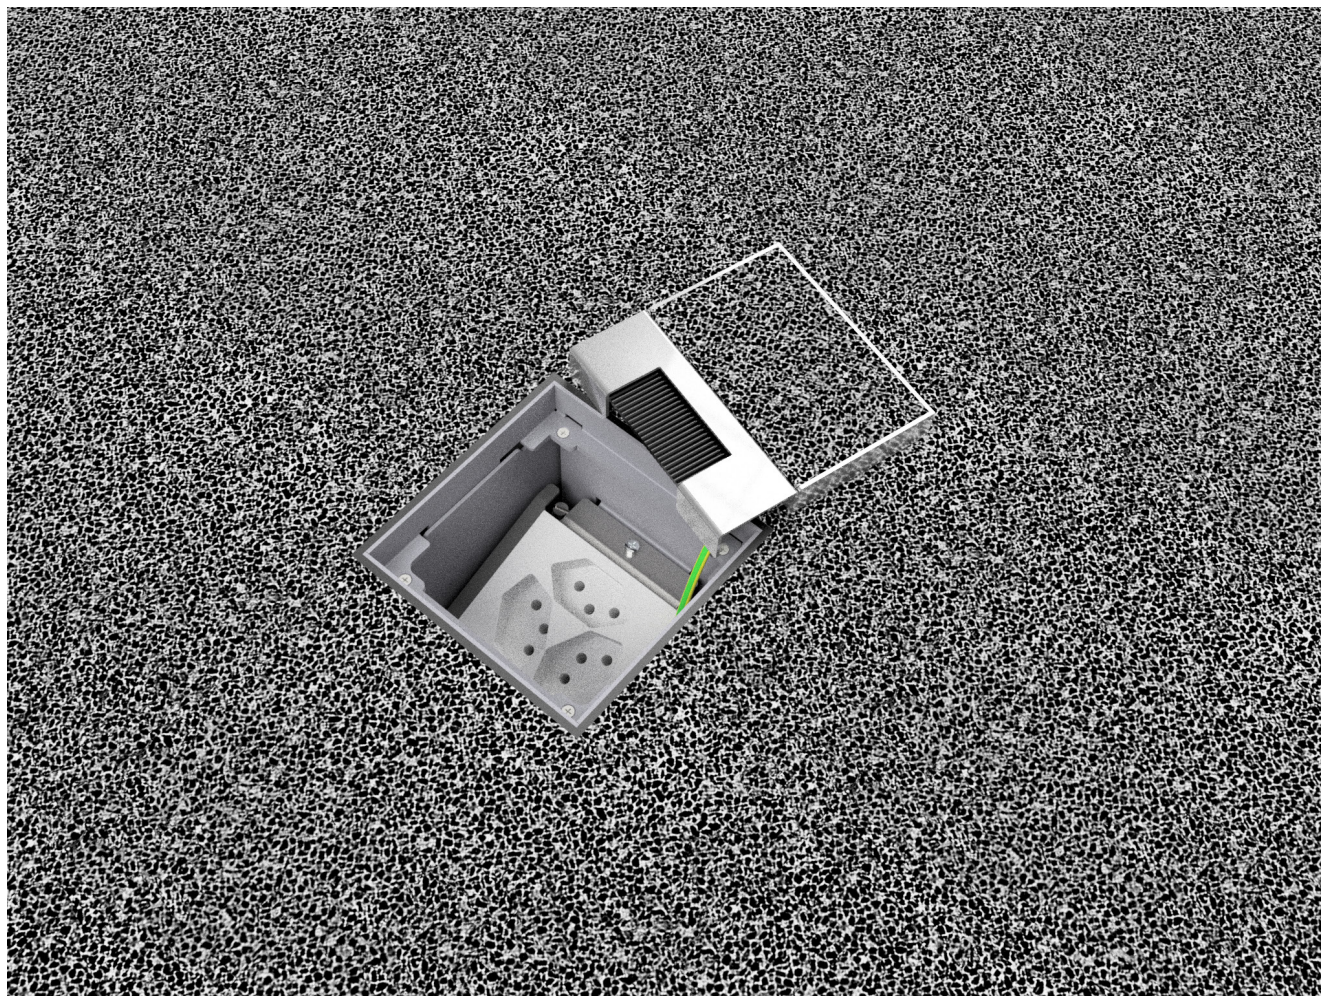

Unterflur-Bodendose UBD 100 aus Chromstahl

- Minimaler Bodenaufbau ab 120mm (Isolation + Unterlagsboden + Bodenbelag)
- Mit innenliegenden Nivellierschrauben
- Rahmen, Deckel mit Auslass und Steckdoseneinsatz aus Chromstahl
- Unterteil und Nivellierschrauben aus SVZ (sendzimir-verzinkter Stahl)

	Kunststoff-Einbaubox, schwarz, halogenfrei (siehe Datenblatt) oben: 110/110mm unten: 180/230mm H: 185mm
UBD 100 150	

	Trittschall-Unterlage 3mm, für Einbaubox Set à 4 Stk.
UBD 001 002	

Einbaubox aufliegend auf 3mm Trittschall PE-H100 PL. 3 MM A/PE-Schaum, RG ca. 100 kg/m³ anthrazit

	Unterflur-Bodendose UBD 100 aus Chromstahl inkl. belegtem Deckel und 1 Bürstenauslass
UBD 100 100	

	Unterflur-Bodendose UBD 100 aus Chromstahl inkl. Deckel mit Kante, geschlossen, 15mm Vertiefung und 1 Bürstenauslass
UBD 100 101	

	Unterflur-Bodendose UBD 100 aus Chromstahl inkl. Blinddeckel mit Kante, geschlossen und 15mm Vertiefung
UBD 100 109	

	Nivellierschrauben, Set à 4 Stk.
	Nivellierbereich von Roh- bis Fertigboden
UBD 001 070	120 -167mm
UBD 001 095	129 - 192mm
UBD 001 120	154 - 217mm