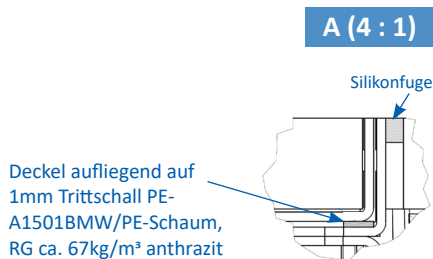

Unterflur-Bodendose UBD 210 small aus Chromstahl

- Minimaler Bodenaufbau ab 70mm mit 5mm Vertiefung im Deckel (Isolation + Unterlagsboden + Bodenbelag)
- Mit innenliegenden Nivellierschrauben
- Rahmen, Deckel mit Kante, Auslass und Steckdoseneinsatz aus Chromstahl
- Unterteil, Deckel flach und Nivellierschrauben aus SVZ (sendzimir-verzinkter Stahl)

Kunststoff-Einbaubox, schwarz, halogenfrei (siehe Datenblatt)
oben: 220/220mm
unten: 260/310mm
H: 185mm

UBD 210 250

Trittschall-Unterlage 3mm, für Einbaubox

Set à 4 Stk.

UBD 001 002

	Aufstock-Rahmen aus SVZ inkl. Nivellierschrauben zu UBD 160 und 210
UBD 160 210	bis 90mm, mit EBB: bis 270mm
UBD 160 211	bis 165mm, mit EBB: bis 345mm

Details UBD 160 210

Details UBD 160 211

mit 15mm Vertiefung

	Unterflur-Bodendose UBD 210 small aus Chromstahl inkl. Deckel mit Kante, geschlossen, 15mm Vertiefung und 1 Schnur­auslass
UBD 215 205	

	Unterflur-Bodendose UBD 210 small aus Chromstahl inkl. Deckel mit Kante, 15mm Vertiefung und 2 Schnur­ausläs­sen
UBD 215 210	

	Unterflur-Bodendose UBD 210 small aus Chromstahl inkl. Deckel mit Kante, geschlossen, 15mm Vertiefung und 1 Bürstenauslass
UBD 215 206	

	Unterflur-Bodendose UBD 210 small aus Chromstahl inkl. Deckel mit Kante, 15mm Vertiefung und 2 Bürstenausläs­sen
UBD 215 211	