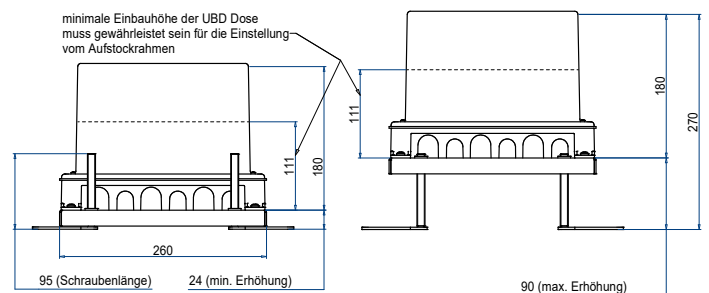

Unterflur-Bodendose UBD 210 small aus Chromstahl

- Minimaler Bodenaufbau ab 70mm mit 5mm Vertiefung im Deckel (Isolation + Unterlagsboden + Bodenbelag)
- Mit innenliegenden Nivellierschrauben
- Rahmen, Deckel mit Kante, Auslass und Steckdoseneinsatz aus Chromstahl
- Unterteil, Deckel flach und Nivellierschrauben aus SVZ (sendzimir-verzinkter Stahl)

Kunststoff-Einbaubox, schwarz, halogenfrei (siehe Datenblatt)
oben: 220/220mm
unten: 260/310mm
H: 185mm

UBD 210 250

Trittschall-Unterlage 3mm, für Einbaubox

Set à 4 Stk.

UBD 001 002

	Aufstock-Rahmen aus SVZ inkl. Nivellierschrauben zu UBD 160 und 210
UBD 160 210	bis 90mm, mit EBB: bis 270mm
UBD 160 211	bis 165mm, mit EBB: bis 345mm

Details UBD 160 210

Details UBD 160 211

mit 15mm Vertiefung

	Unterflur-Bodendose UBD 210 small aus Chromstahl inkl. Deckel mit Kante, geschlossen, 15mm Vertiefung und 1 Schnur­auslass
UBD 215 205	

	Unterflur-Bodendose UBD 210 small aus Chromstahl inkl. Deckel mit Kante, 15mm Vertiefung und 2 Schnur­ausläs­sen
UBD 215 210	

	Unterflur-Bodendose UBD 210 small aus Chromstahl inkl. Deckel mit Kante, geschlossen, 15mm Vertiefung und 1 Bürstenauslass
UBD 215 206	

	Unterflur-Bodendose UBD 210 small aus Chromstahl inkl. Deckel mit Kante, 15mm Vertiefung und 2 Bürstenausläs­sen
UBD 215 211	