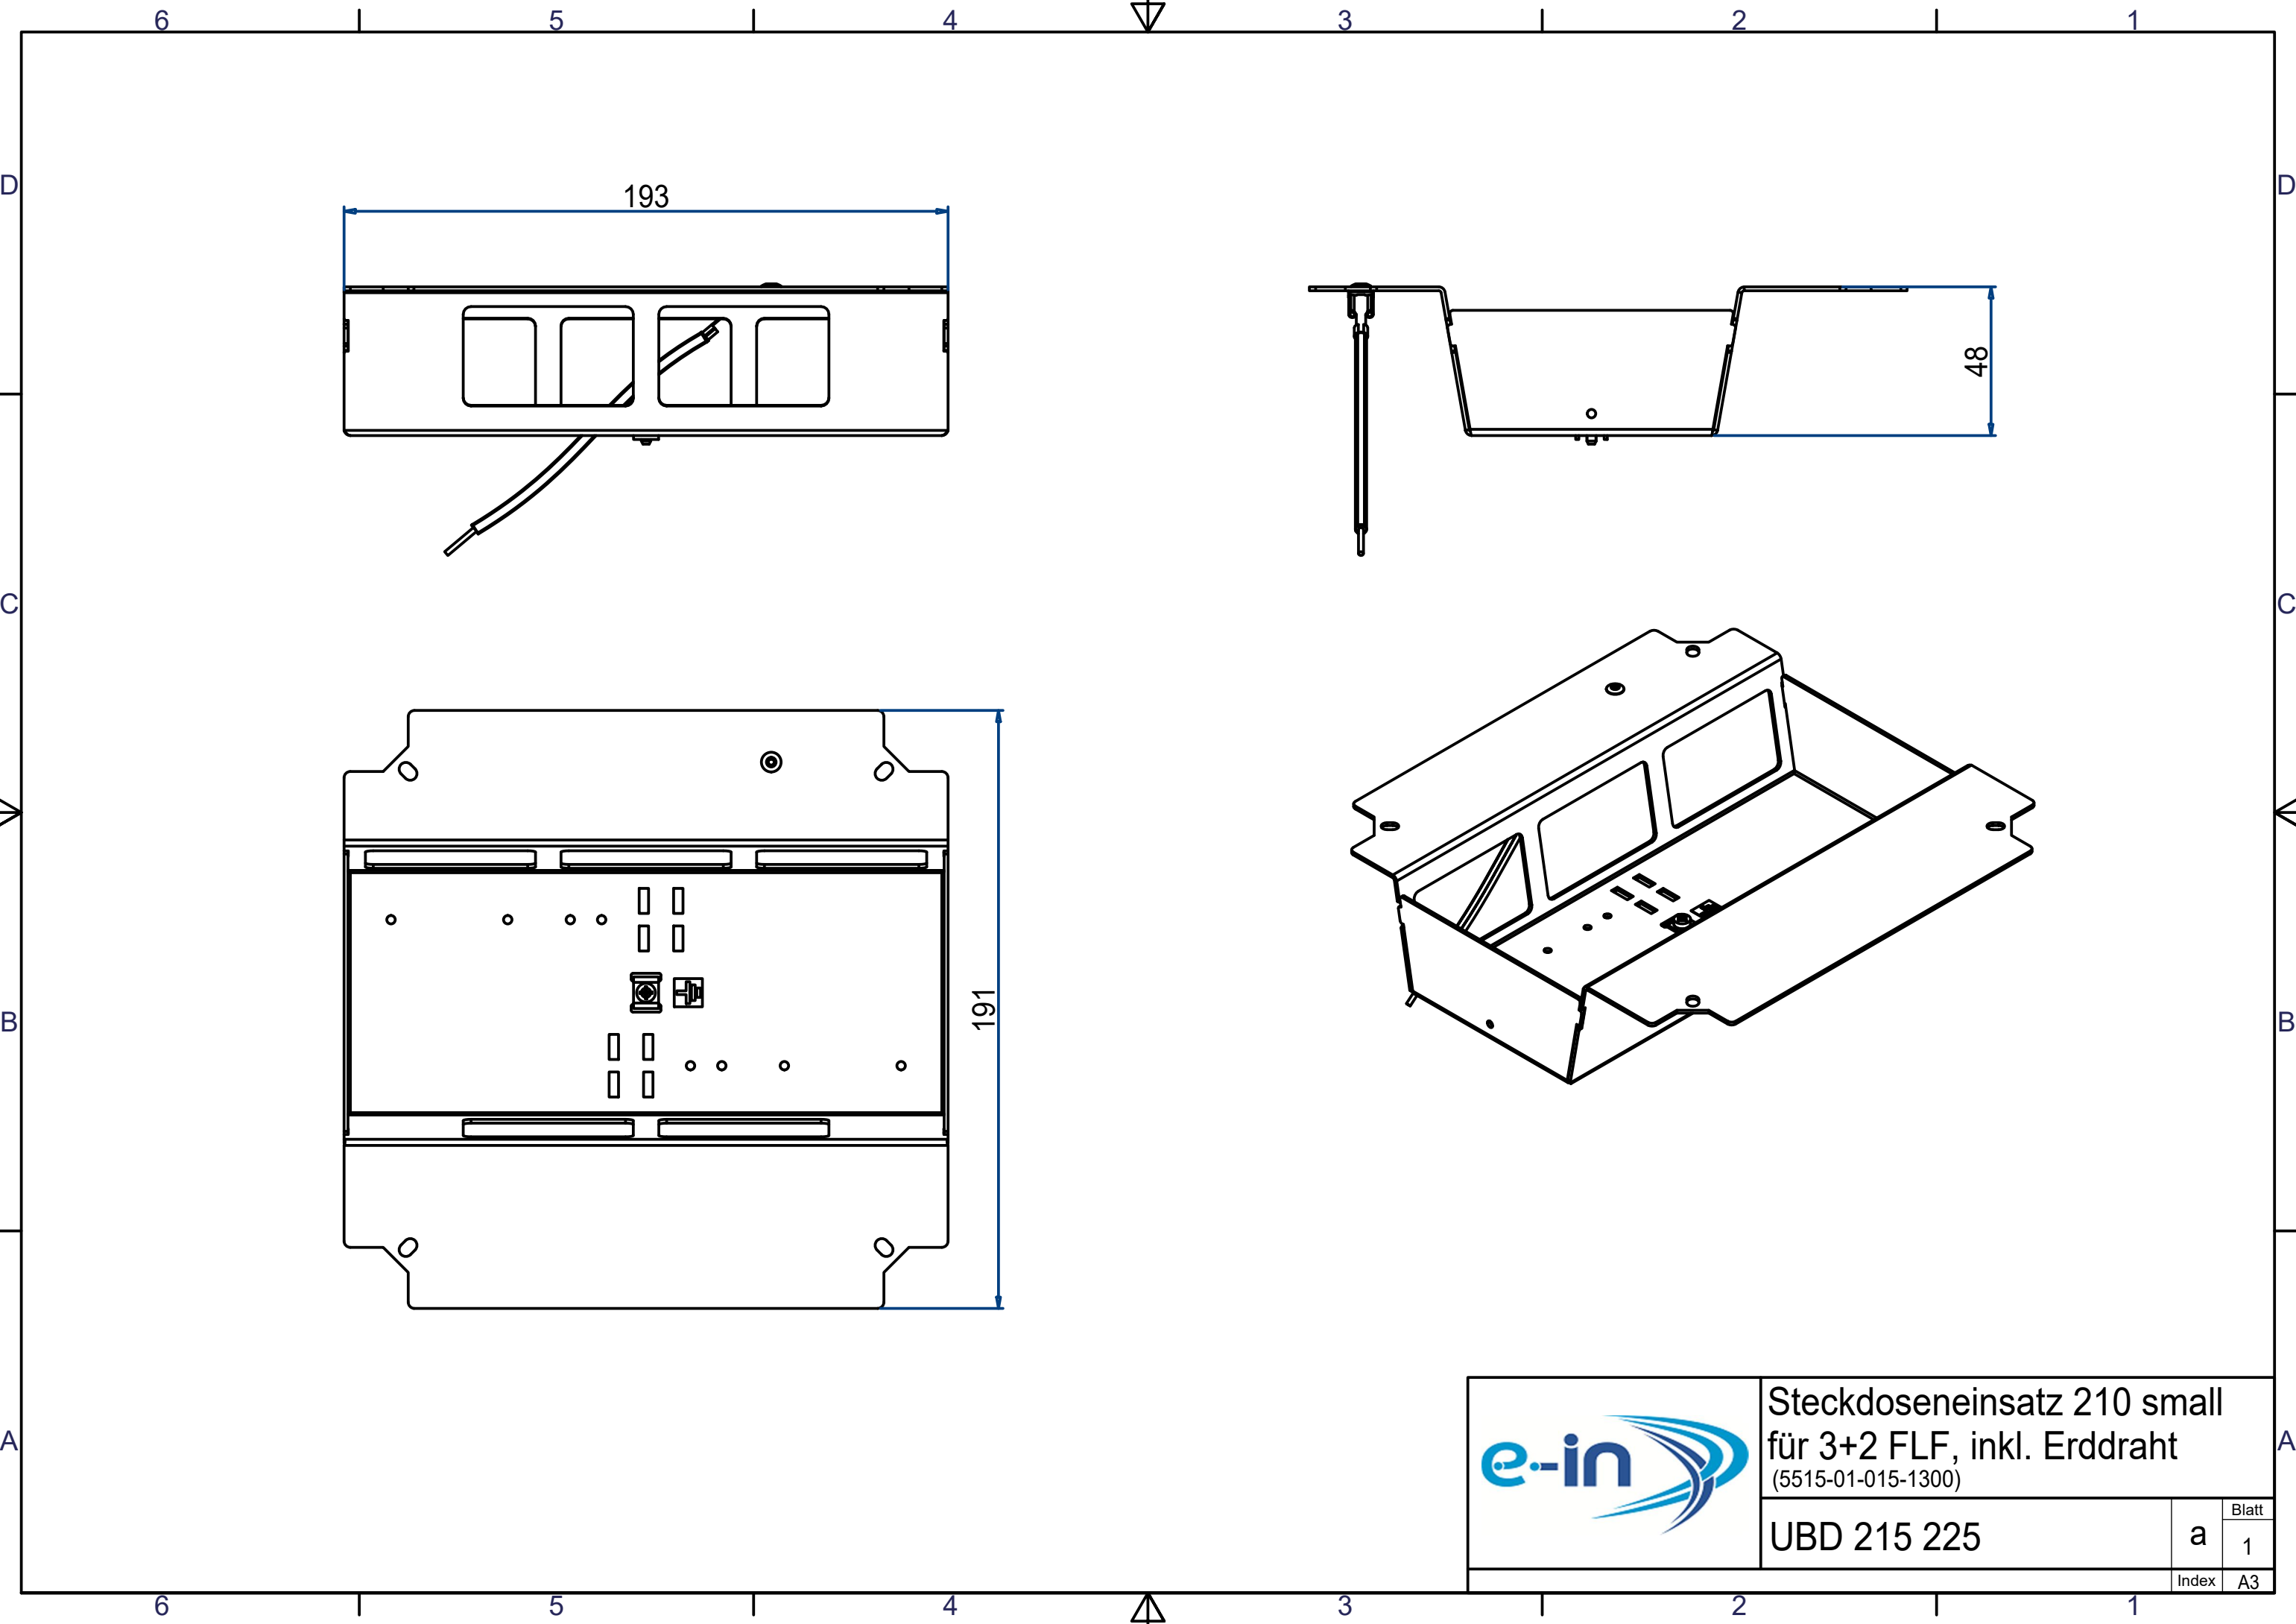

Steckdoseneinsatz 210 small
für 3+2 FLF, inkl. Erddraht
(5515-01-015-1300)

UBD 215 225

Blatt	1
Index	A3