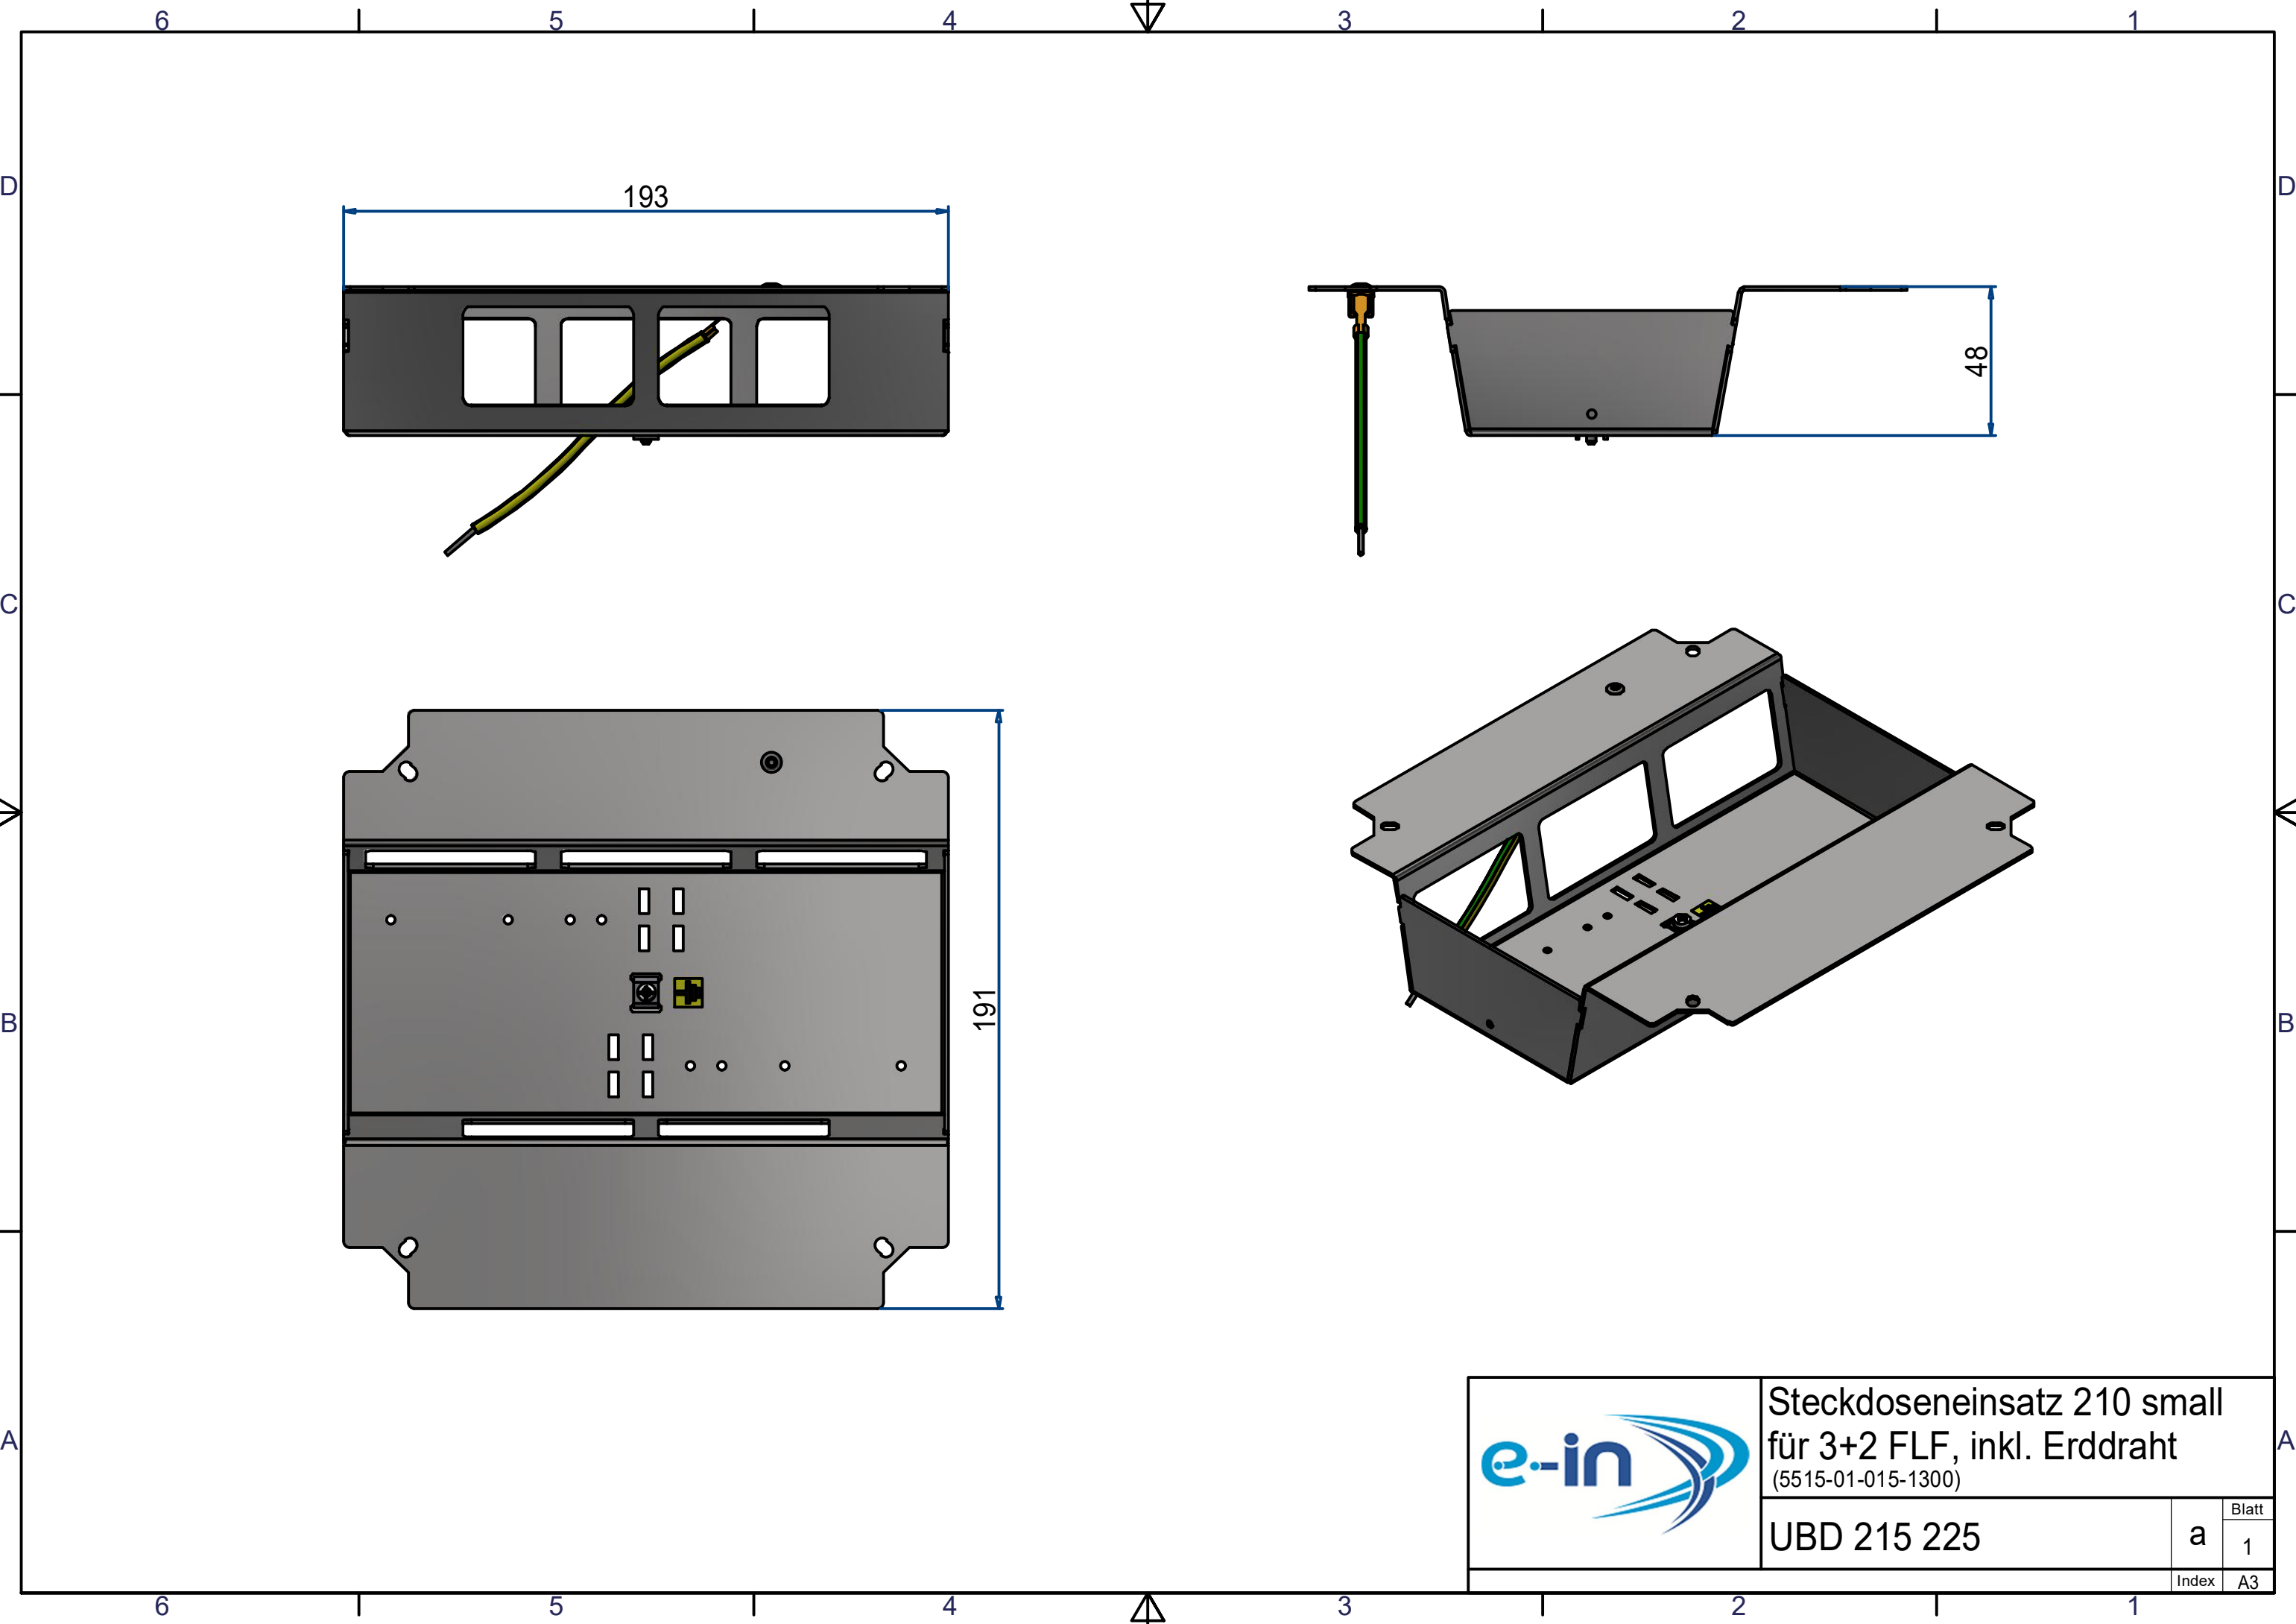

Steckdoseneinsatz 210 small für 3+2 FLF, inkl. Erddraht (5515-01-015-1300)	
	UBD 215 225	Blatt 1
Index A3	a