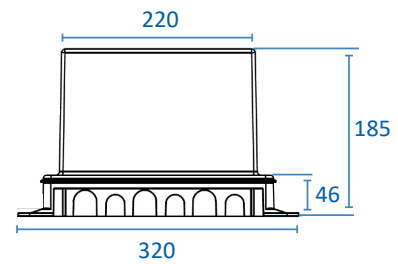

Unterflur-Bodendose UBD 210 small aus Chromstahl

- Minimaler Bodenaufbau ab 70mm mit 5mm Vertiefung im Deckel (Isolation + Unterlagsboden + Bodenbelag)
- Mit innenliegenden Nivellierschrauben
- Rahmen, Deckel mit Kante, Auslass und Steckdoseneinsatz aus Chromstahl
- Unterteil, Deckel flach und Nivellierschrauben aus SVZ (sendzimir-verzinkter Stahl)

Kunststoff-Einbaubox, schwarz, halogenfrei (siehe Datenblatt)
oben: 220/220mm
unten: 260/310mm
H: 185mm

UBD 210 250

Trittschall-Unterlage 3mm, für Einbaubox

Set à 4 Stk.

UBD 001 002

	Aufstock-Rahmen aus SVZ inkl. Nivellierschrauben zu UBD 160 und 210
UBD 160 210	bis 90mm, mit EBB: bis 270mm
UBD 160 211	bis 165mm, mit EBB: bis 345mm