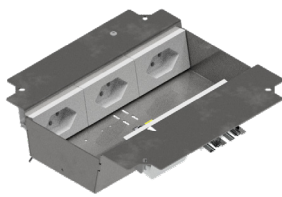

Steckdoseneinsatz für 5 FLF (3+2) ab 70mm, mit 5mm Vertiefung im Deckel

horizontal

3x 1xT13 weiss