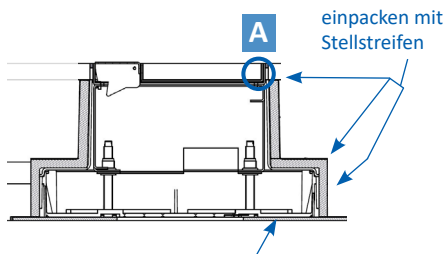

Unterflur-Bodendose UBD 210 small aus Chromstahl

- Minimaler Bodenaufbau ab 70mm mit 5mm Vertiefung im Deckel (Isolation + Unterlagsboden + Bodenbelag)
- Mit innenliegenden Nivellierschrauben
- Rahmen, Deckel mit Kante, Auslass und Steckdoseneinsatz aus Chromstahl
- Unterteil, Deckel flach und Nivellierschrauben aus SVZ (sendzimir-verzinkter Stahl)

Kunststoff-Einbaubox, schwarz, halogenfrei (siehe Datenblatt)
oben: 220/220mm
unten: 260/310mm
H: 185mm

UBD 210 250

Trittschall-Unterlage 3mm, für Einbaubox

Set à 4 Stk.

UBD 001 002

	Aufstock-Rahmen aus SVZ inkl. Nivellierschrauben zu UBD 160 und 210
UBD 160 210	bis 90mm, mit EBB: bis 270mm
UBD 160 211	bis 165mm, mit EBB: bis 345mm

Details UBD 160 210

Details UBD 160 211

mit 15mm Vertiefung

	Unterflur-Bodendose UBD 210 small aus Chromstahl inkl. Deckel mit Kante, geschlossen, 15mm Vertiefung und 1 Schnur­auslass
UBD 215 205	

	Unterflur-Bodendose UBD 210 small aus Chromstahl inkl. Deckel mit Kante, 15mm Vertiefung und 2 Schnur­ausläs­sen
UBD 215 210	

	Unterflur-Bodendose UBD 210 small aus Chromstahl inkl. Deckel mit Kante, geschlossen, 15mm Vertiefung und 1 Bürstenauslass
UBD 215 206	

	Unterflur-Bodendose UBD 210 small aus Chromstahl inkl. Deckel mit Kante, 15mm Vertiefung und 2 Bürstenausläs­sen
UBD 215 211	