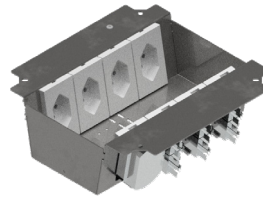

Unterflur-Bodendose UBD 210 small aus Chromstahl

- Minimaler Bodenaufbau ab 70mm mit 5mm Vertiefung im Deckel (Isolation + Unterlagsboden + Bodenbelag)
- Mit innenliegenden Nivellierschrauben
- Rahmen, Deckel mit Kante, Auslass und Steckdoseneinsatz aus Chromstahl
- Unterteil, Deckel flach und Nivellierschrauben aus SVZ (sendzimir-verzinkter Stahl)

Details UBD 160 210

Details UBD 160 211

mit 15mm Vertiefung

	Unterflur-Bodendose UBD 210 small aus Chromstahl inkl. Deckel mit Kante, geschlossen, 15mm Vertiefung und 1 Schnur­auslass
UBD 215 205	

	Unterflur-Bodendose UBD 210 small aus Chromstahl inkl. Deckel mit Kante, 15mm Vertiefung und 2 Schnur­ausläs­sen
UBD 215 210	

	Unterflur-Bodendose UBD 210 small aus Chromstahl inkl. Deckel mit Kante, geschlossen, 15mm Vertiefung und 1 Bürstenauslass
UBD 215 206	

	Unterflur-Bodendose UBD 210 small aus Chromstahl inkl. Deckel mit Kante, 15mm Vertiefung und 2 Bürstenausläs­sen
UBD 215 211	

Steckdoseneinsatz für 5 FLF (3+2) ab 70mm, mit 5mm Vertiefung im Deckel

horizontal

3x 1xT13 weiss

2x 2xRJ45 + TV

Steckdoseneinsatz für 8 FLF (2x4) ab 89mm, mit 5mm Vertiefung im Deckel

vertikal

4x 1xT13 weiss