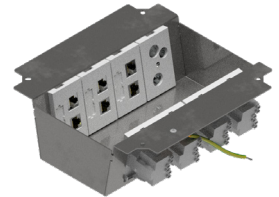

Unterflur-Bodendose UBD 210 small aus Chromstahl

- Minimaler Bodenaufbau ab 70mm mit 5mm Vertiefung im Deckel (Isolation + Unterlagsboden + Bodenbelag)
- Mit innenliegenden Nivellierschrauben
- Rahmen, Deckel mit Kante, Auslass und Steckdoseneinsatz aus Chromstahl
- Unterteil, Deckel flach und Nivellierschrauben aus SVZ (sendzimir-verzinkter Stahl)

Details UBD 160 210

Details UBD 160 211

mit 15mm Vertiefung

	Unterflur-Bodendose UBD 210 small aus Chromstahl inkl. Deckel mit Kante, geschlossen, 15mm Vertiefung und 1 Schnur­auslass
UBD 215 205	

	Unterflur-Bodendose UBD 210 small aus Chromstahl inkl. Deckel mit Kante, 15mm Vertiefung und 2 Schnur­ausläs­sen
UBD 215 210	

	Unterflur-Bodendose UBD 210 small aus Chromstahl inkl. Deckel mit Kante, geschlossen, 15mm Vertiefung und 1 Bürstenauslass
UBD 215 206	

	Unterflur-Bodendose UBD 210 small aus Chromstahl inkl. Deckel mit Kante, 15mm Vertiefung und 2 Bürstenausläs­sen
UBD 215 211	

Steckdoseneinsatz für 5 FLF (3+2) ab 70mm, mit 5mm Vertiefung im Deckel

horizontal

3x 1xT13 weiss

2x 2xRJ45 + TV

Steckdoseneinsatz für 8 FLF (2x4) ab 89mm, mit 5mm Vertiefung im Deckel

vertikal

4x 1xT13 weiss