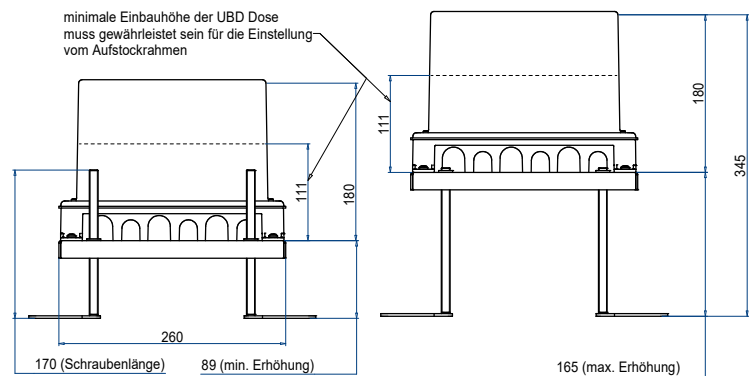

Unterflur-Bodendose UBD 210 small aus Chromstahl

- Minimaler Bodenaufbau ab 70mm mit 5mm Vertiefung im Deckel (Isolation + Unterlagsboden + Bodenbelag)
- Mit innenliegenden Nivellierschrauben
- Rahmen, Deckel mit Kante, Auslass und Steckdoseneinsatz aus Chromstahl
- Unterteil, Deckel flach und Nivellierschrauben aus SVZ (sendzimir-verzinkter Stahl)

Kunststoff-Einbaubox, schwarz, halogenfrei (siehe Datenblatt)
oben: 220/220mm
unten: 260/310mm
H: 185mm

UBD 210 250

Trittschall-Unterlage 3mm, für Einbaubox

Set à 4 Stk.

UBD 001 002

	Aufstock-Rahmen aus SVZ inkl. Nivellierschrauben zu UBD 160 und 210
UBD 160 210	bis 90mm, mit EBB: bis 270mm
UBD 160 211	bis 165mm, mit EBB: bis 345mm

Details UBD 160 210

Details UBD 160 211

mit 15mm Vertiefung

	Unterflur-Bodendose UBD 210 small aus Chromstahl inkl. Deckel mit Kante, geschlossen, 15mm Vertiefung und 1 Schnur­auslass
UBD 215 205	

	Unterflur-Bodendose UBD 210 small aus Chromstahl inkl. Deckel mit Kante, 15mm Vertiefung und 2 Schnur­ausläs­sen
UBD 215 210	

	Unterflur-Bodendose UBD 210 small aus Chromstahl inkl. Deckel mit Kante, geschlossen, 15mm Vertiefung und 1 Bürstenauslass
UBD 215 206	

	Unterflur-Bodendose UBD 210 small aus Chromstahl inkl. Deckel mit Kante, 15mm Vertiefung und 2 Bürstenausläs­sen
UBD 215 211	