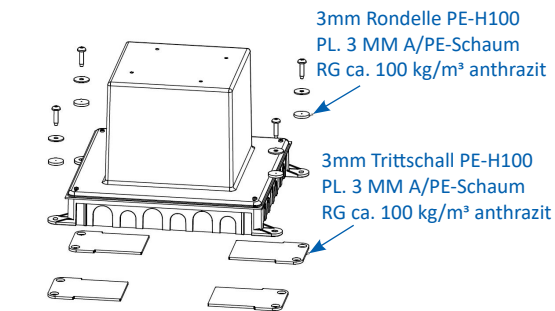

Unterflur-Bodendose UBD 210 small aus Chromstahl

- Minimaler Bodenaufbau ab 70mm mit 5mm Vertiefung im Deckel (Isolation + Unterlagsboden + Bodenbelag)
- Mit innenliegenden Nivellierschrauben
- Rahmen, Deckel mit Kante, Auslass und Steckdoseneinsatz aus Chromstahl
- Unterteil, Deckel flach und Nivellierschrauben aus SVZ (sendzimir-verzinkter Stahl)

Kunststoff-Einbaubox, schwarz, halogenfrei (siehe Datenblatt)
oben: 220/220mm
unten: 260/310mm
H: 185mm

UBD 210 250

Trittschall-Unterlage 3mm, für Einbaubox

Set à 4 Stk.

UBD 001 002

	Aufstock-Rahmen aus SVZ inkl. Nivellierschrauben zu UBD 160 und 210
UBD 160 210	bis 90mm, mit EBB: bis 270mm
UBD 160 211	bis 165mm, mit EBB: bis 345mm

Details UBD 160 210

Details UBD 160 211

mit 15mm Vertiefung

	Unterflur-Bodendose UBD 210 small aus Chromstahl inkl. Deckel mit Kante, geschlossen, 15mm Vertiefung und 1 Schnur­auslass
UBD 215 205	

	Unterflur-Bodendose UBD 210 small aus Chromstahl inkl. Deckel mit Kante, 15mm Vertiefung und 2 Schnur­ausläs­sen
UBD 215 210	

	Unterflur-Bodendose UBD 210 small aus Chromstahl inkl. Deckel mit Kante, geschlossen, 15mm Vertiefung und 1 Bürstenauslass
UBD 215 206	

	Unterflur-Bodendose UBD 210 small aus Chromstahl inkl. Deckel mit Kante, 15mm Vertiefung und 2 Bürstenausläs­sen
UBD 215 211	