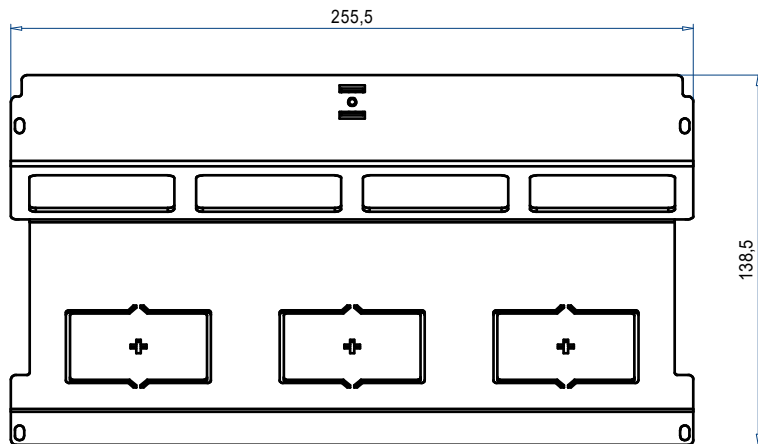

Ansicht von vorne

Ansicht von Seite

Ansicht von oben

WAD Steckdoseneinsatz Typ 46

4H

WAD 146 402

5515-12-242-100

Blatt	1
Index	A3