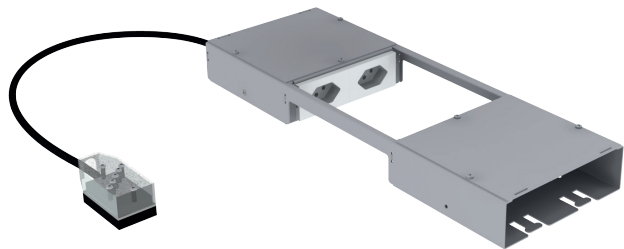

* acier galvanisé sendzimir

vertical, en AGS*

	pour 2 FLF, vide dimensions: 86 x 140 x 75/78mm
DBV 100 201	

	pour 4 FLF, vide dimensions: 161 x 140 x 75/78mm
DBV 100 401	

	pour 6 FLF, vide dimensions: 237 x 140 x 75/78mm
DBV 100 601	

	pour 6 FLF, vide dimensions: 384 x 140 x 50/53mm
DBH 100 600	

Boîtes doubles

horizontal, en AGS*

	pour 2x2 FLF, vide dimensions: 148 x 429 x 48/51mm
DBH 200 200	

	pour 2x4 FLF, vide dimensions: 275 x 429 x 48/51mm
DBH 200 400	

	pour 2x6 FLF, vide dimensions: 403 x 429 x 48/51mm
DBH 200 600	

vertical, en AGS*

	pour 2x4 FLF, vide dimensions: 178 x 429 x 70/73mm
DBV 200 400	

	pour 2x6 FLF, vide dimensions: 258 x 429 x 70/73mm
DBV 200 600	

	pour 2x8 FLF, vide dimensions: 339 x 429x 70/73mm
DBV 200 800	

* acier galvanisé sendzimir

Nous nous ferons un plaisir d'assembler et de câbler les boîtes selon vos souhaits.

Nous construisons selon vos souhaits et exigences.