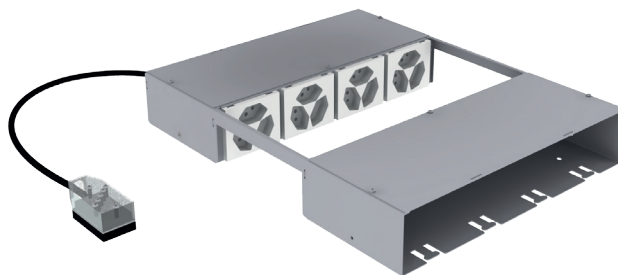

	pour 8 FLF, vide dimensions: 312 x 140 x 75/78mm
DBV 100 801	

horizontal, en aluminium anodisé

	pour 2 FLF, vide dimensions: 134 x 140 x 50/53mm
DBH 100 200	

	pour 4 FLF, vide dimensions: 259 x 140 x 50/53mm
DBH 100 400	

	pour 6 FLF, vide dimensions: 384 x 140 x 50/53mm
DBH 100 600	

Boîtes doubles

horizontal, en AGS*

	pour 2x2 FLF, vide dimensions: 148 x 429 x 48/51mm
DBH 200 200	

	pour 2x4 FLF, vide dimensions: 275 x 429 x 48/51mm
DBH 200 400	

	pour 2x6 FLF, vide dimensions: 403 x 429 x 48/51mm
DBH 200 600	

vertical, en AGS*

	pour 2x4 FLF, vide dimensions: 178 x 429 x 70/73mm
DBV 200 400	

	pour 2x6 FLF, vide dimensions: 258 x 429 x 70/73mm
DBV 200 600	

	pour 2x8 FLF, vide dimensions: 339 x 429x 70/73mm
DBV 200 800	

* acier galvanisé sendzimir

Nous nous ferons un plaisir d'assembler et de câbler les boîtes selon vos souhaits.

Nous construisons selon vos souhaits et exigences.